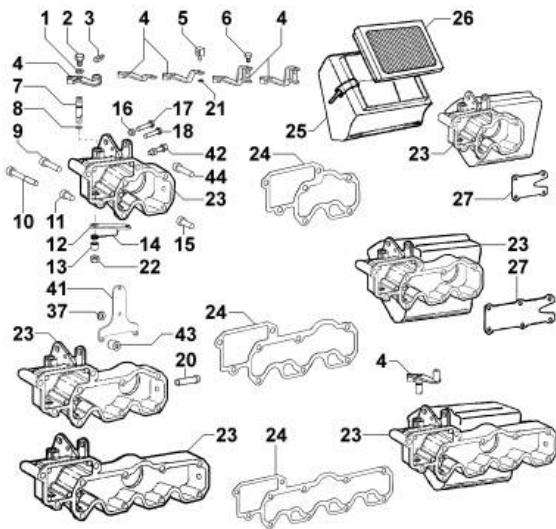

PAGURO - SPARE PARTS CATALOGUE  
PAGURO 8500 - CONTROLS

PAGURO - SPARE PARTS CATALOGUE  
**PAGURO 8500 - CONTROLS**

NO.	CODE:	DESCRIPTION	Q.TY
7	AD40LO8576138	TORQUE ADAPTOR FOCS 3000RPM	1
8	AD40LO4480046	Copper wahser 16.2X20X1.5	1
10	AD40LO3240008	NUT M6-CI.8 type 1- ISO	1
16	AD40LO5660047	LEVER SPRING	1
17	AD40LO6275114	LOCKING STOP LEVER PLATE	1
18	AD40LO1200051	RING	1
19	AD40LO5200413	INTERNAL STOP LEVER	1
21	AD40LO3203075	LOCKNUT M.8 h.8,5	1
23	AD40LO6760044	STUD 6X1X10 UNI 5911	1
76	AD40LO1760128	SCREW M6 FOR EXTERNAL LEVER SET UP	1
77	AD40LO3240153	NUT M 6X1 SEAL LOCK	2

PAGURO - SPARE PARTS CATALOGUE  
**PAGURO 8500 - AI INLET MANIFOLD / AIR FILTER**

PAGURO - SPARE PARTS CATALOGUE  
**PAGURO 8500 - AIR INLET MANIFOLD / AIR FILTER**

NO.	CODE:	DESCRIPTION	Q.TY
1	AD40LO7625285	WASHER D.5,3 x D.14x1	1
1	AD40LO7625380	WASHER 5,1X14X3	1
2	AD40LO1755001	HEX HEAD SCREW M5X8 5739-8G+ZN.B	1
2	AD40LO1755101	HEX HEAD SCREW M5X10 5739-8G+ZN.B	1
4	AD40LO5201339	ACCELERATOR LEVER	1
4	AD40LO5201343	EXTERNAL ACC.LEVER	1
7	AD40LO6140550	ACCELERATOR LEVER PIN	1
8	AD40LO1200052	ORING	1
9	AD40LO9730031	SOC HEAD CAP SCR M8X40L 1	1
10	AD40LO9730035	SOC HEAD SCREW M8X65-5931.8G+ZN.B	1
11	AD40LO9732064	SOC HEAD SCREW M8x30-5931.8G+Zn.B	4
12	AD40LO5200674	INTERNAL ACCELERATOR LEVER	1
13	AD40LO1957014	BUSH	1
14	AD40LO5660065	Spring for accelerator lever	1
15	AD40LO9730032	SOC HEAD CAP SCR M8X45L 8.8	5
16	AD40LO3240008	NUT M6-Cl.8 type 1- ISO	2
18	AD40LO1760023	BOLT	2
18	AD40LO1760029	HEX HEAD SCREW M6X30-5739-8G+ZN.B	1
20	AD40LO9599157	PIPE R9599-116	1
22	AD40LO3203050	SELF LOCKING NUT M6 X 1	1
23	AD40LO2486493	MANIFOLD	1
24	AD40LO4420082	GASKET	1