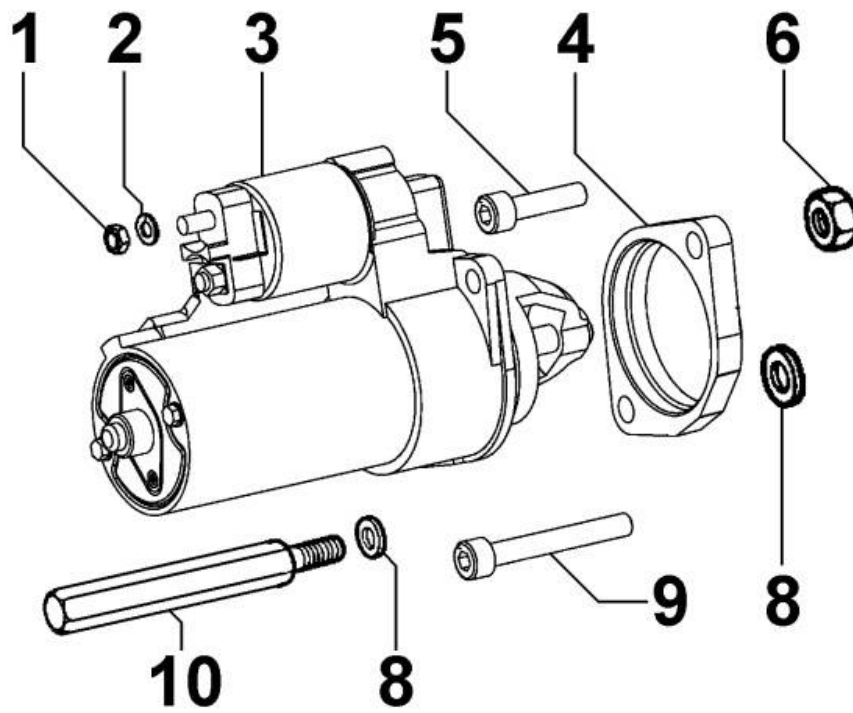

PAGURO - SPARE PARTS CATALOGUE
PAGURO 8500 - STARTING MOTOR

PAGURO - SPARE PARTS CATALOGUE
PAGURO 8500 - STARTING MOTOR

NO.	CODE:	DESCRIPTION	Q.TY
1	AD40LO3240020	NUT M8X1,25 UNI 5589-6S+ZN.B	1
2	AD40LO7565007	SPRING WASHER D14.2/8.2	1
3	AD40LO5840162	STARTER MOTOR	1
3	AD40LO5840224	STARTER MOTOR 1.7KW	1
4	AD40LO3810024	FLANGE	1
5	AD40LO9730046	SOC HEAD SCREW M10X35- 5931.8G+ZN.B	2