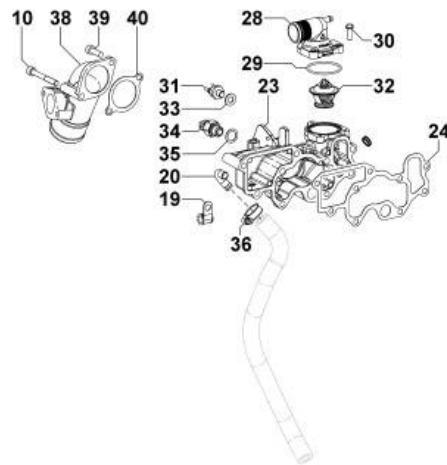

PAGURO - SPARE PARTS CATALOGUE
PAGURO 8500 - AI INLET MANIFOLD / AIR FILTER

PAGURO - SPARE PARTS CATALOGUE
PAGURO 8500 - AIR INLET MANIFOLD / AIR FILTER

NO.	CODE:	DESCRIPTION	Q.TY
1	AD40LO7625285	WASHER D.5,3 x D.14x1	1
1	AD40LO7625380	WASHER 5,1X14X3	1
2	AD40LO1755001	HEX HEAD SCREW M5X8 5739-8G+ZN.B	1
2	AD40LO1755101	HEX HEAD SCREW M5X10 5739-8G+ZN.B	1
4	AD40LO5201339	ACCELERATOR LEVER	1
4	AD40LO5201343	EXTERNAL ACC.LEVER	1
7	AD40LO6140550	ACCELERATOR LEVER PIN	1
8	AD40LO1200052	ORING	1
9	AD40LO9730031	SOC HEAD CAP SCR M8X40L 1	1
10	AD40LO9730035	SOC HEAD SCREW M8X65-5931.8G+ZN.B	1
11	AD40LO9732064	SOC HEAD SCREW M8x30-5931.8G+Zn.B	4
12	AD40LO5200674	INTERNAL ACCELERATOR LEVER	1
13	AD40LO1957014	BUSH	1
14	AD40LO5660065	Spring for accelerator lever	1
15	AD40LO9730032	SOC HEAD CAP SCR M8X45L 8.8	5
16	AD40LO3240008	NUT M6-Cl.8 type 1- ISO	2
18	AD40LO1760023	BOLT	2
18	AD40LO1760029	HEX HEAD SCREW M6X30-5739-8G+ZN.B	1
20	AD40LO9599157	PIPE R9599-116	1
22	AD40LO3203050	SELF LOCKING NUT M6 X 1	1
23	AD40LO2486493	MANIFOLD	1
24	AD40LO4420082	GASKET	1