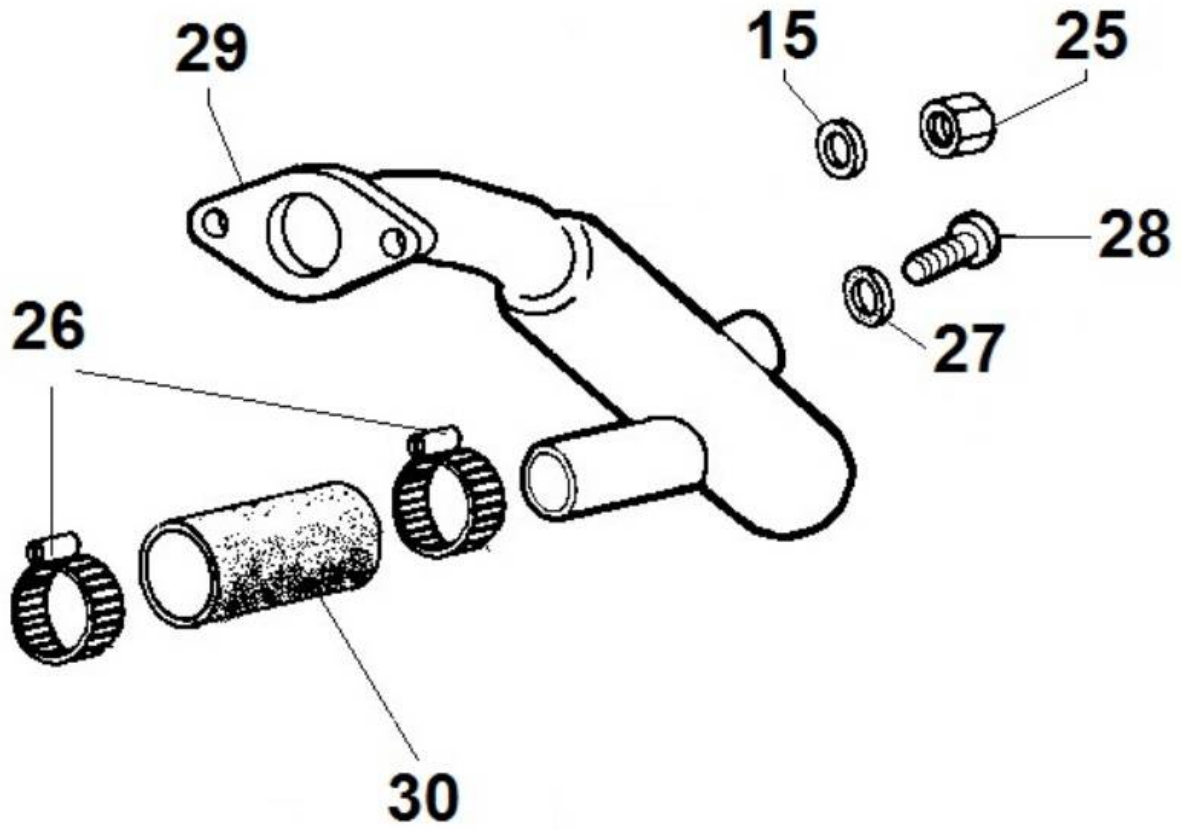

PAGURO - SPARE PARTS CATALOGUE
PAGURO 8500 - EXHAUST GAS ACCESSORIES

PAGURO - SPARE PARTS CATALOGUE
PAGURO 8500 - EXHAUST GAS ACCESSORIES

NO.	CODE:	DESCRIPTION	Q.TY
15	AD40LO7565048	WASHER	2
25	AD40LO3240140	NUT M8X1,25-5588 AISI 304	2
26	AD40LO3630111	CLAMP	2
27	AD40LO4670061	COPPER WASHER D19/14.2 1.5 THK	1
29	AD40LO9543069	RISER	1
30	AD40LO9602100	TUBE	1