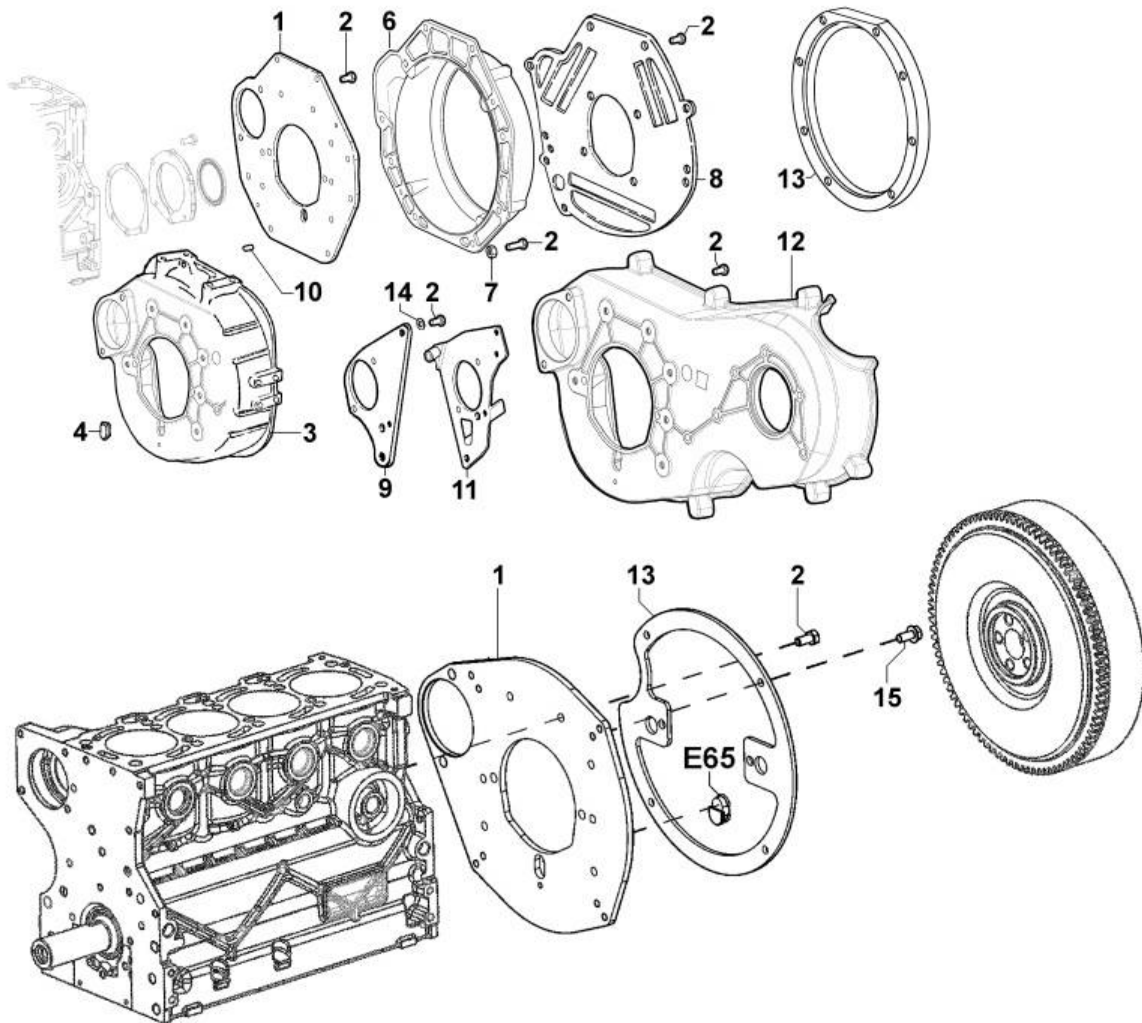

PAGURO - SPARE PARTS CATALOGUE  
PAGURO 8500 - FLYWHEEL

PAGURO - SPARE PARTS CATALOGUE  
**PAGURO 8500 - FLYWHEEL**

NO.	CODE:	DESCRIPTION	Q.TY
3	AD40LO1780097	Hex. Screw M10 X 1.25 x 30	5

PAGURO - SPARE PARTS CATALOGUE  
**PAGURO 8500 - ENGINE FLANGE / BACKPLATE**