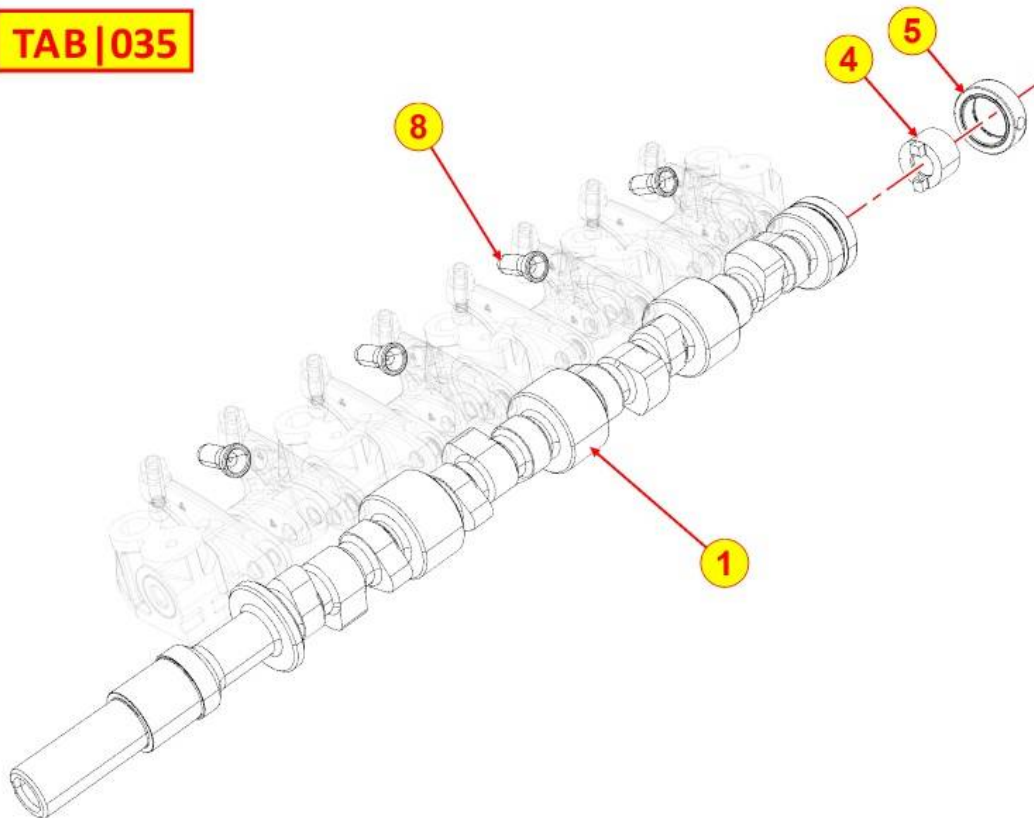

PAGURO - SPARE PARTS CATALOGUE  
PAGURO 8500 - INJECTION SYSTEM

PAGURO - SPARE PARTS CATALOGUE  
**PAGURO 8500 - INJECTION SYSTEM**

NO.	CODE:	DESCRIPTION	Q.TY
1	AD40LO3240164	NUT	8
2	AD40LO6590290	UNIT PUMP INJECTOR	4
3	AD40LO6780203	Stud M8X30 Fixing Unit Injector Pump	8
4	AD40LO1200213	ORING 2106 - 26,70 X 1,78	2/3/4
5	AD40LO6370796	OVERFUEL SPRING ASSEMBLY PLATE	1
7	AD40LO4670082	COPPER WASHER 14X19X1	4
9	AD40LO9730313	SOCKET HEAD SCREW M4X16 DIN 7984-12.9	8
10	AD40LO9375988	FUEL TUBE SVIC	1
11	AD40LO1200286	ORING 9,25X1,78	2
12	AD40LO4750014	GASKET FOR FUEL TUBE COMPLETE	1
13	AD40LO9680041	REL.VALVE	2/3/4
14	AD40LO4760038	GASKET	2/3/4
15	AD40LO8335142	SPACER	1
17	AD40LO3527220	SPACER	2/3/4
18	AD40LO6531436	NOZZLE	2/3/4
20	AD40LO1200287	ORING 25,12 X 1,78	2/3/4
22	AD40LO5801274	SPRING	2/3/4
23	AD40LO4760015	GASKET	2/3/4
24	AD40LO1200277	ORING	2/3/4
26	AD40LO5755113	SPRING	2/3/4
29	AD40LO1241009	SNAP RING	2/3/4
30	AD40LO9672107	DELIVERY VALVE	2/3/4
32	AD40LO5375017	C.SLEEVE	2/3/4

PAGURO - SPARE PARTS CATALOGUE  
PAGURO 8500 - CAMSHAFT

**TAB | 035**

PAGURO - SPARE PARTS CATALOGUE  
**PAGURO 8500 - CAMSHAFT**

NO.	CODE:	DESCRIPTION	Q.TY
1	AD40LO1011634	CAMSHAFT	1
4	AD40LO3580035	ECCENTRIC	1
5	AD40LO1970460	FUEL PUMP SLEEVE ASSY	1
8	AD40LO1410112	PUSH ROD	4