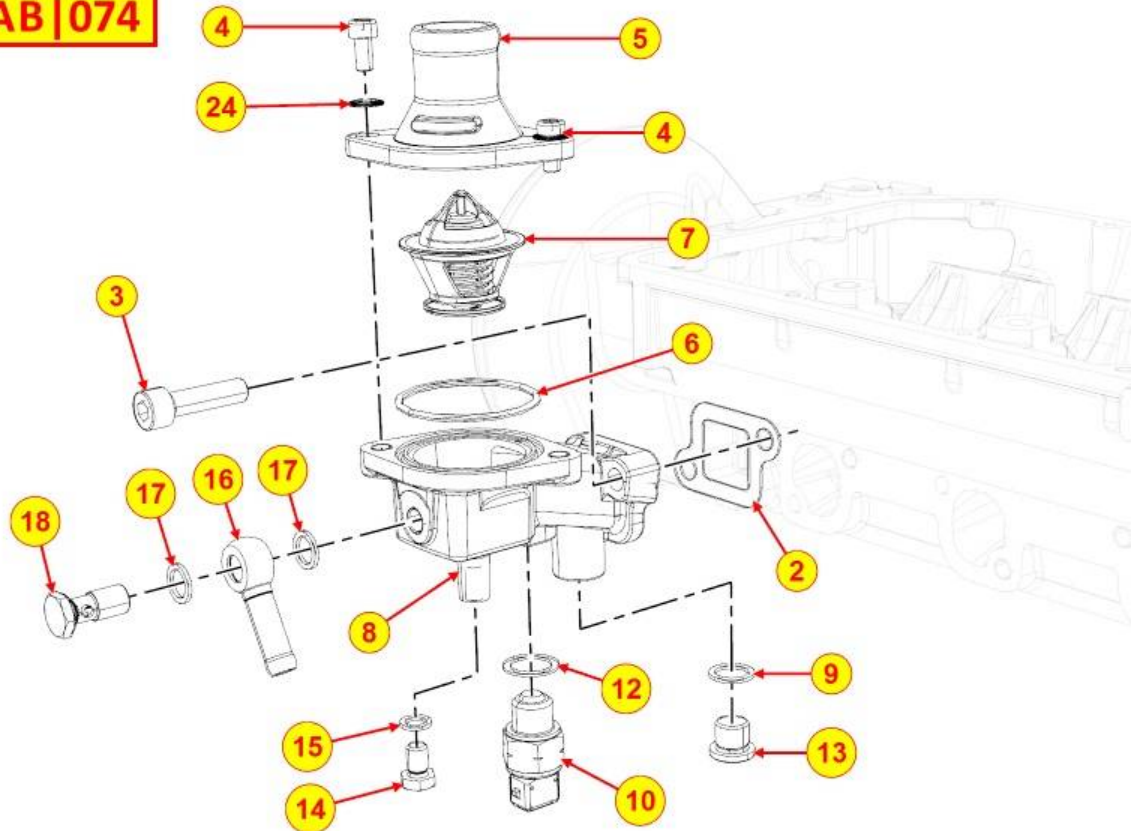

PAGURO - SPARE PARTS CATALOGUE
PAGURO 8500 - THERMOSTAT UNIT

TAB | 074

PAGURO - SPARE PARTS CATALOGUE
PAGURO 8500 - THERMOSTAT UNIT

NO.	CODE:	DESCRIPTION	Q.TY
2	AD40LO4460037	TERMOSTAT BODY GASKET	1
3	AD40LO9732064	SOC HEAD SCREW M8x30-5931.8G+Zn.B	2
4	AD40LO9732074	SOC HEAD SCR M8X20L UNI5931 ST	2
4	AD40LO9732084	SOC HEAD SCR M6X12L UNI5931 ST	2
5	AD40LO2750279	THERMOSTAT COVER	1
6	AD40LO1200091	ORING 3193	1
7	AD40LO9195124	WATER THERMOSTAT	1
8	AD40LO2871284	THERMOSTAT BODY	1
9	AD40LO4670019	COPPER WASHER D22X16.2 1	1
10	AD40LO9195108	THERMIST.- THERMOCONT. F16502	1
12	AD40LO4670019	COPPER WASHER D22X16.2 1	1
13	AD40LO9040012	OIL DRAIN PLUG M14	1
14	AD40LO8965034	CAP	1
15	AD40LO4670058	COPPER WASHER 8,2X12X1,5	1
16	AD40LO7270238	BANJO UNION	1
17	AD40LO4670059	COPPER WASHER D14/10.2 1.	2
18	AD40LO1901193	UNION BOLT M 10	1