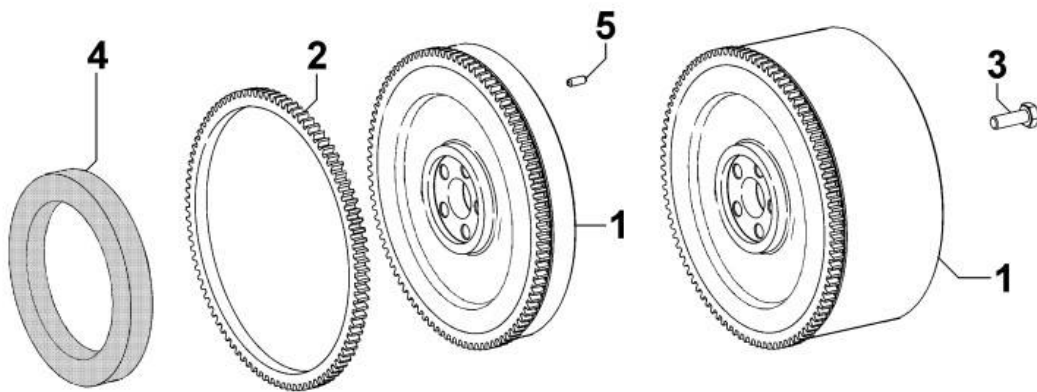

PAGURO - SPARE PARTS CATALOGUE  
PAGURO 8500 - FLYWHEEL

PAGURO - SPARE PARTS CATALOGUE  
**PAGURO 8500 - FLYWHEEL**

NO.	CODE:	DESCRIPTION	Q.TY
3	AD40LO1780097	Hex. Screw M10 X 1.25 x 30	5

PAGURO - SPARE PARTS CATALOGUE  
**PAGURO 8500 - ENGINE FLANGE / BACKPLATE**