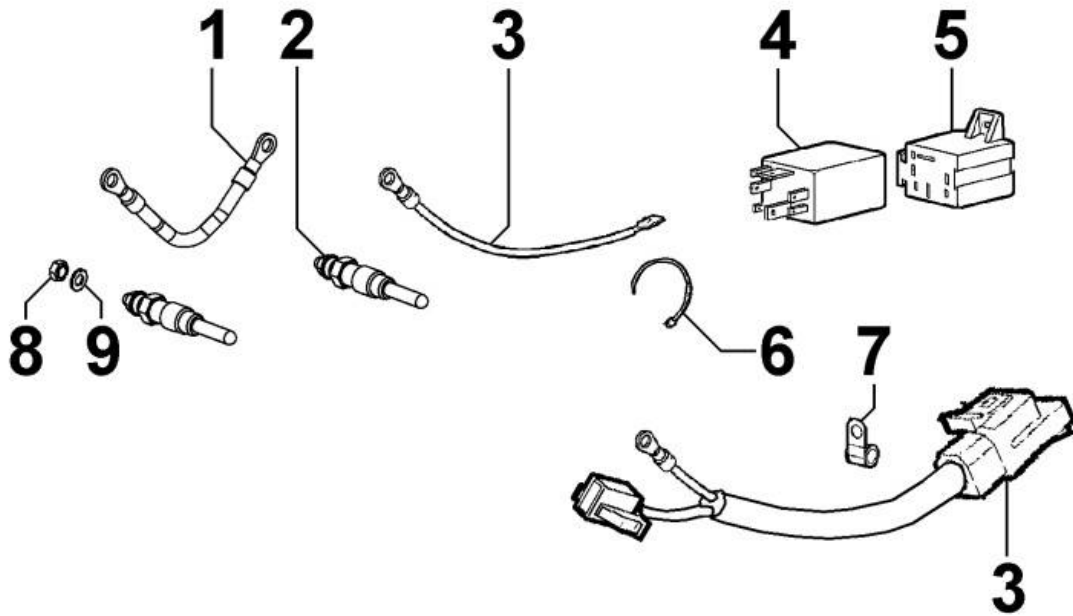

PAGURO - SPARE PARTS CATALOGUE
PAGURO 8500 - GLOW PLUGS / CONTROL UNIT

PAGURO - SPARE PARTS CATALOGUE
PAGURO 8500 - GLOW PLUGS / CONTROL UNIT

NO.	CODE:	DESCRIPTION	Q.TY
1	AD40LO2185548	CONNECTION CABLE	3
2	AD40LO2100089 (AD40LO2100098)	GLOW PLUG	4
6	AD40LO2471019	NYLON COLLAR PLT2I- MO 3,6x203	1
8	AD40LO3240004 (AD40LO3240005)	NUT M5 UNI 5588 6s PG Zinc Pla	2/3/4
9	AD40LO7626066	WASHER	2/3/4