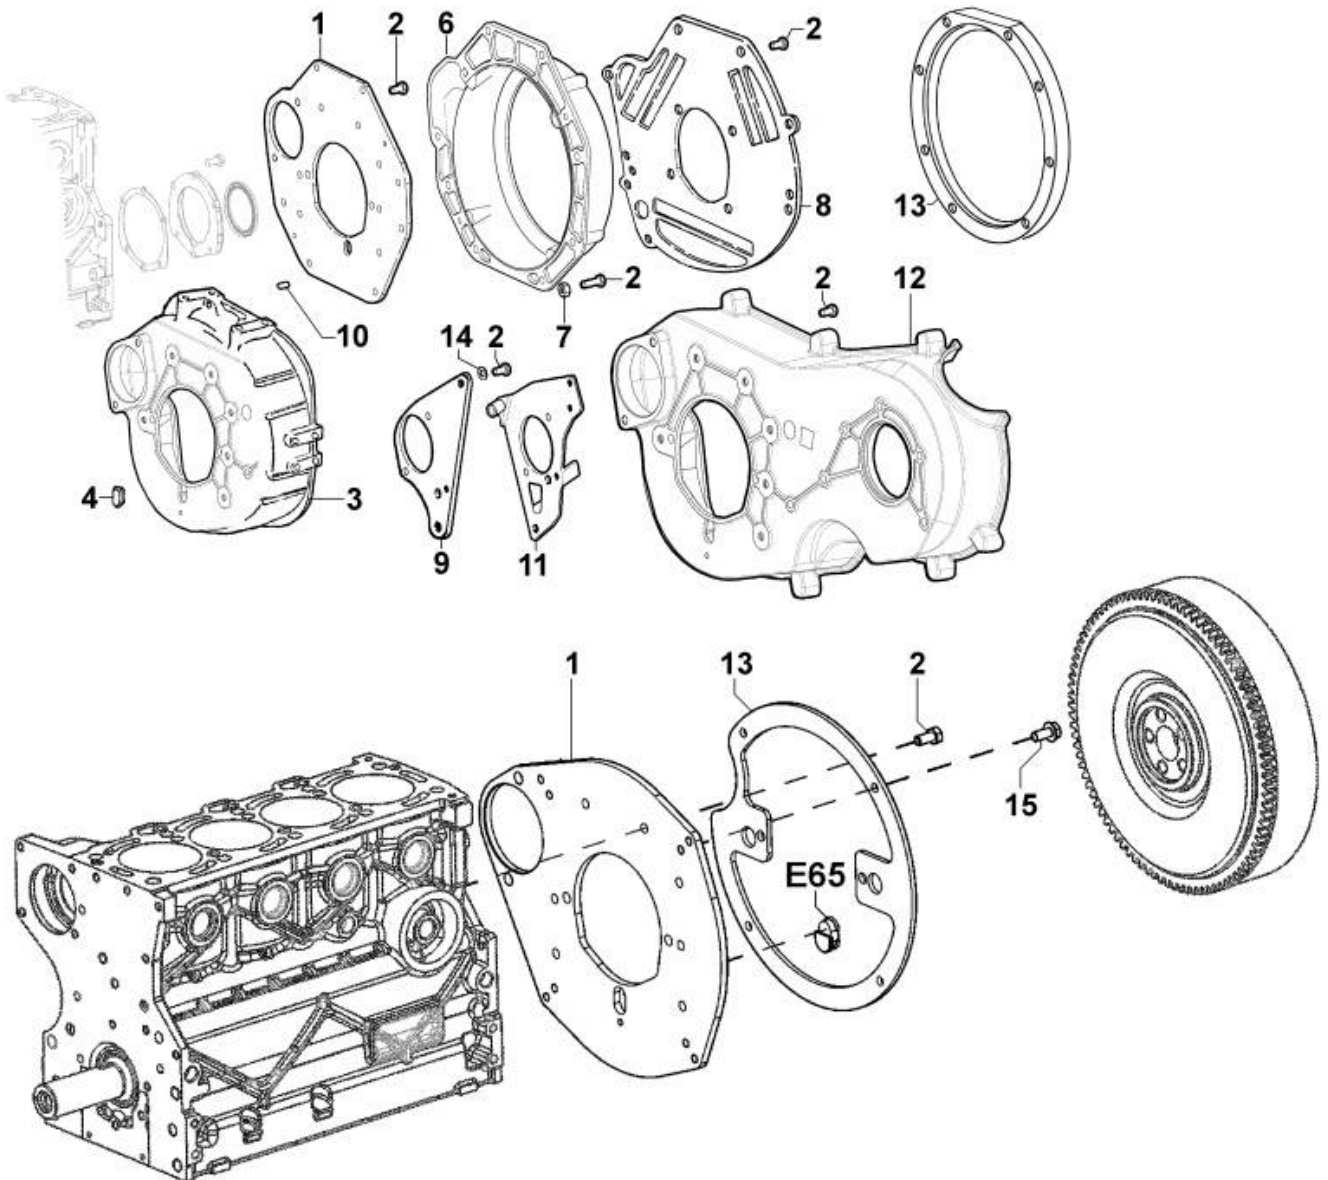

PAGURO - SPARE PARTS CATALOGUE  
**PAGURO 6500 - FLYWHEEL**

PAGURO - SPARE PARTS CATALOGUE  
**PAGURO 6500 - FLYWHEEL**

NO.	CODE:	DESCRIPTION	Q.TY
3	AD40LO1780097	Hex. Screw M10 X 1.25 x 30	5

PAGURO - SPARE PARTS CATALOGUE  
**PAGURO 6500 - ENGINE FLANGE /BACKPLATE**