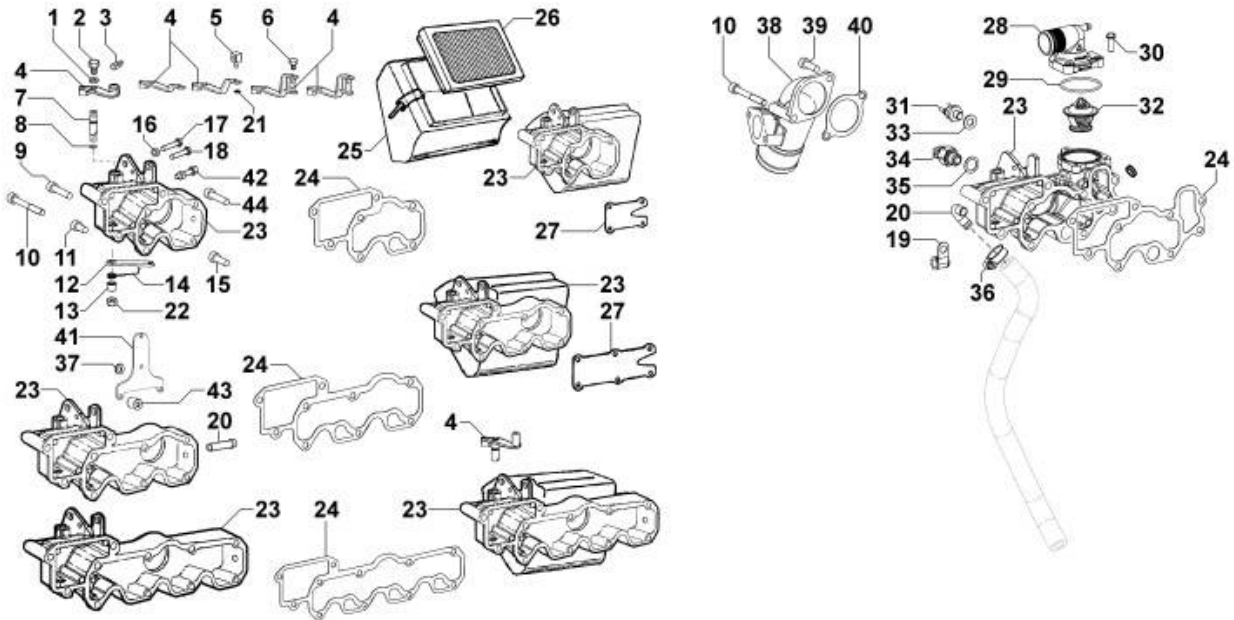

PAGURO - SPARE PARTS CATALOGUE  
**PAGURO 6500 - AIR INLET MANIFOLD / AIR FILTER**

PAGURO - SPARE PARTS CATALOGUE  
**PAGURO 6500 - AIR INLET MANIFOLD / AIR FILTER**

NO.	CODE:	DESCRIPTION	Q.TY
1	AD40LO7625285	WASHER D.5,3 x D.14x1	1
1	AD40LO7625380	WASHER 5,1X14X3	1
2	AD40LO1755001	HEX HEAD SCREW M5X8 5739-8G+ZN.B	1
2	AD40LO1755101	HEX HEAD SCREW M5X10 5739-8G+ZN.B	1
4	AD40LO5201343	EXTERNAL ACC.LEVER	1
7	AD40LO6140550	ACCELERATOR LEVER PIN	1
8	AD40LO1200052	ORING	1
10	AD40LO9730035	SOC HEAD SCREW M8X65-5931.8G+ZN.B	1
11	AD40LO9732064	SOC HEAD SCREW M8x30-5931.8G+Zn.B	3
12	AD40LO5200674	INTERNAL ACCELERATOR LEVER	1
13	AD40LO1957014	BUSH	1
14	AD40LO5660065	Spring for accelerator lever	1
15	AD40LO9730032	SOC HEAD CAP SCR M8X45L 8.8	4
16	AD40LO3240008	NUT M6-CI.8 type 1- ISO	2
18	AD40LO1760023	BOLT	2
18	AD40LO1760029	HEX HEAD SCREW M6X30-5739-8G+ZN.B	1
20	AD40LO9599157	PIPE R9599-116	1
22	AD40LO3203050	SELF LOCKING NUT M6 X 1	1
23	AD40LO2486266	INTAKE MANIFOLD	1
24	AD40LO4420081	INTAKE MANIFOLD GASKET	1
39	AD40LO9732063	SOC HEAD CAP SCR M8X35L 8.8	1