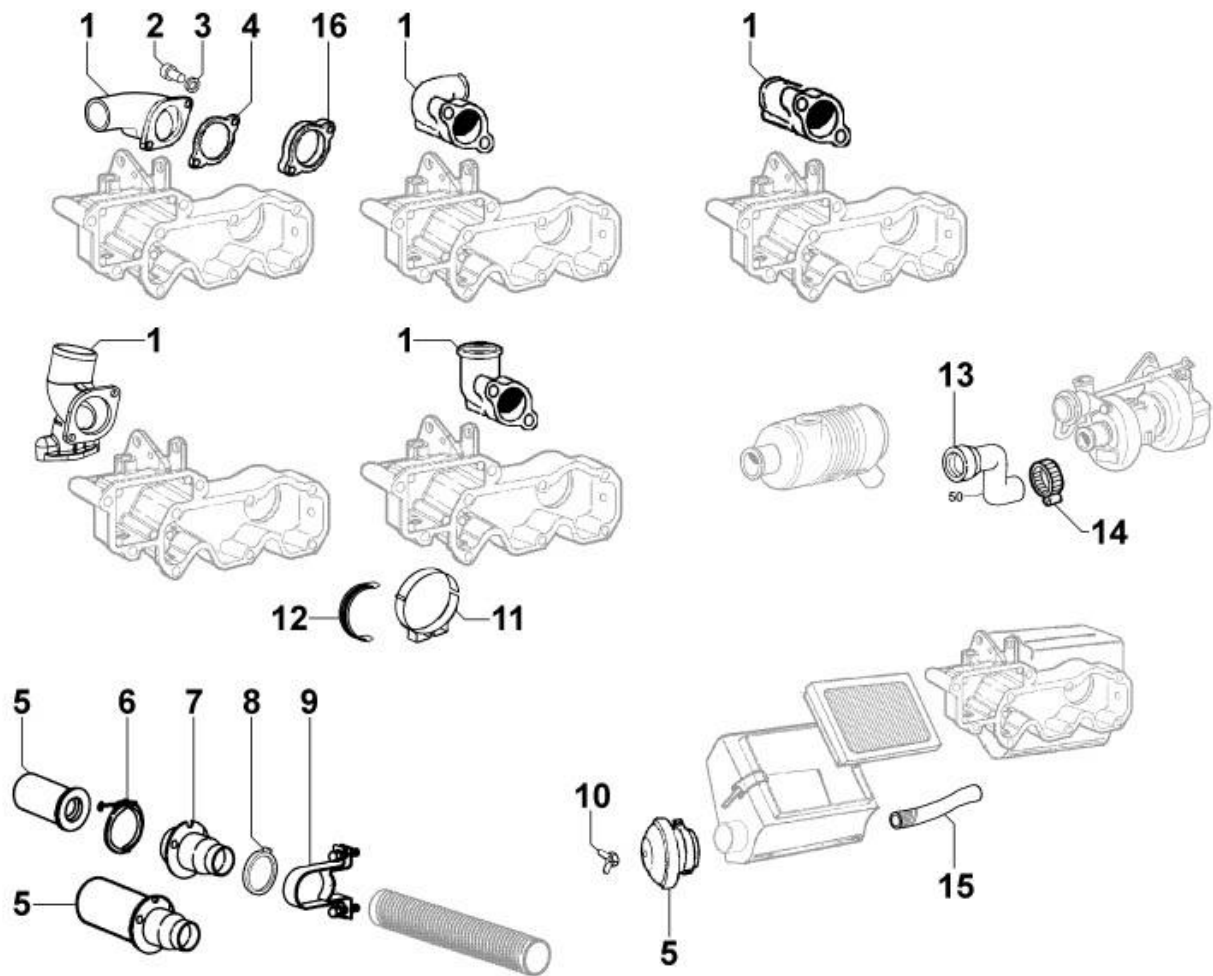

PAGURO - SPARE PARTS CATALOGUE
PAGURO 6500 - AIR INLET ACCESORIES

PAGURO - SPARE PARTS CATALOGUE
PAGURO 6500 - AIR INLET ACCESORIES

NO.	CODE:	DESCRIPTION	Q.TY
1	AD40LO3866153 (AD40LO3866083)	FLANGE GREY	1
2	AD40LO1770005	HEX HEAD BOLT	2
3	AD40LO7555029	BEL WASHER D15/8.4 0.8 T	2
4	AD40LO4501081	Intake Elbow Gasket	1