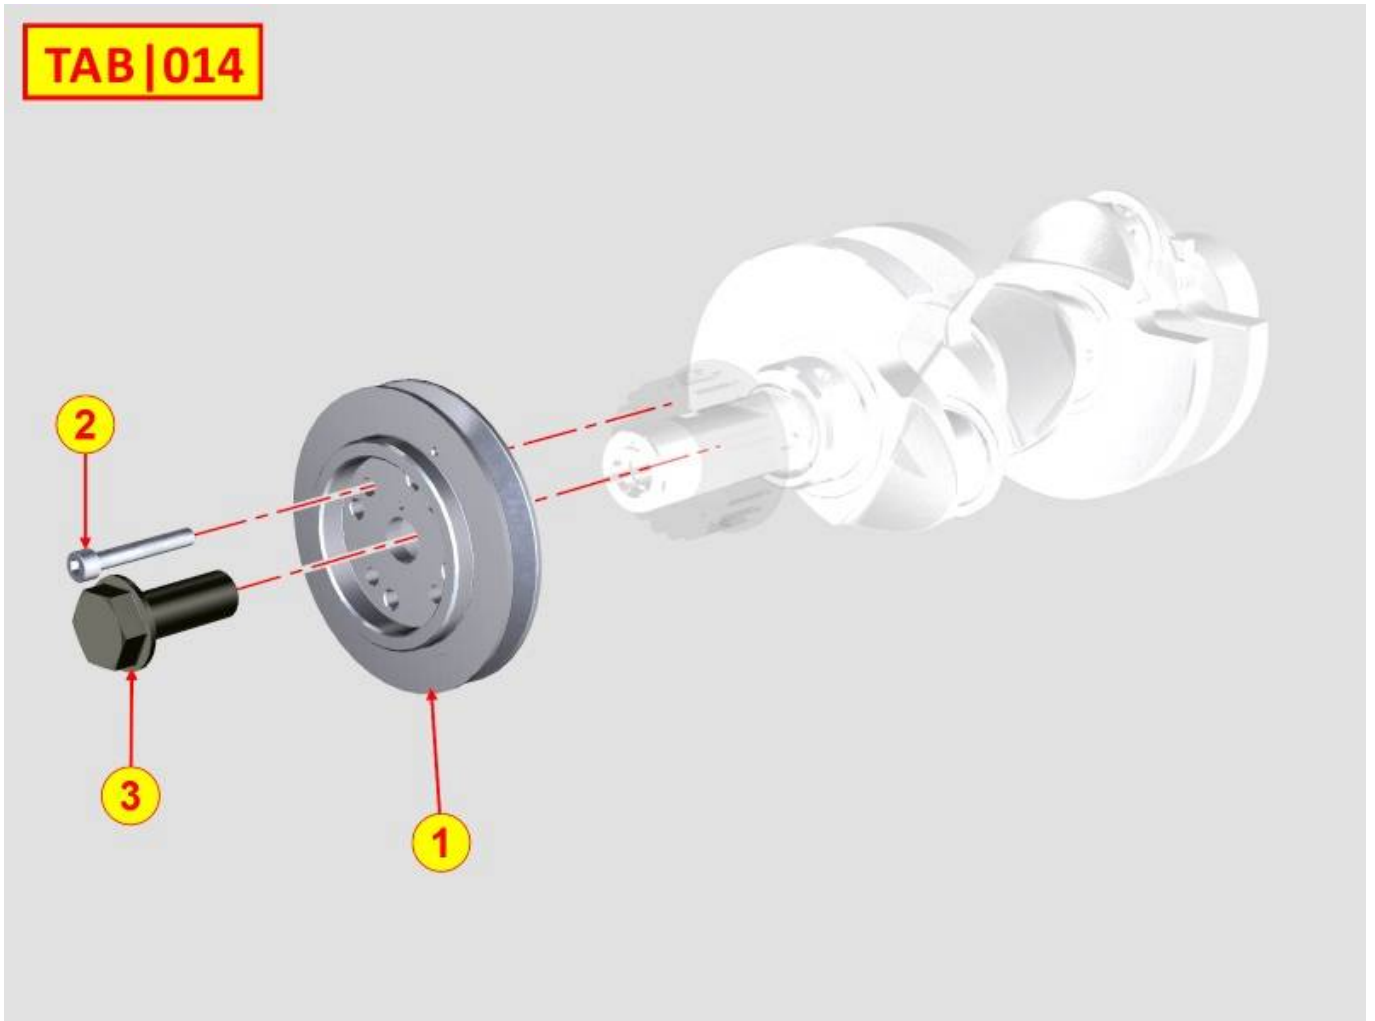

PAGURO - SPARE PARTS CATALOGUE
PAGURO 6500 - PULLEYS / BELT

PAGURO - SPARE PARTS CATALOGUE
PAGURO 6500 - PULLEYS / BELT

NO.	CODE:	DESCRIPTION	Q.TY
1	AD40LO7051143	Crankshaft pulley (driving pulley) 1 gro	1
2	AD40LO9732016	SOC HEAD CAP SCR M6X40L 8.8	4
3	AD40LO9865319	CRANKSHAFT BOLT	1