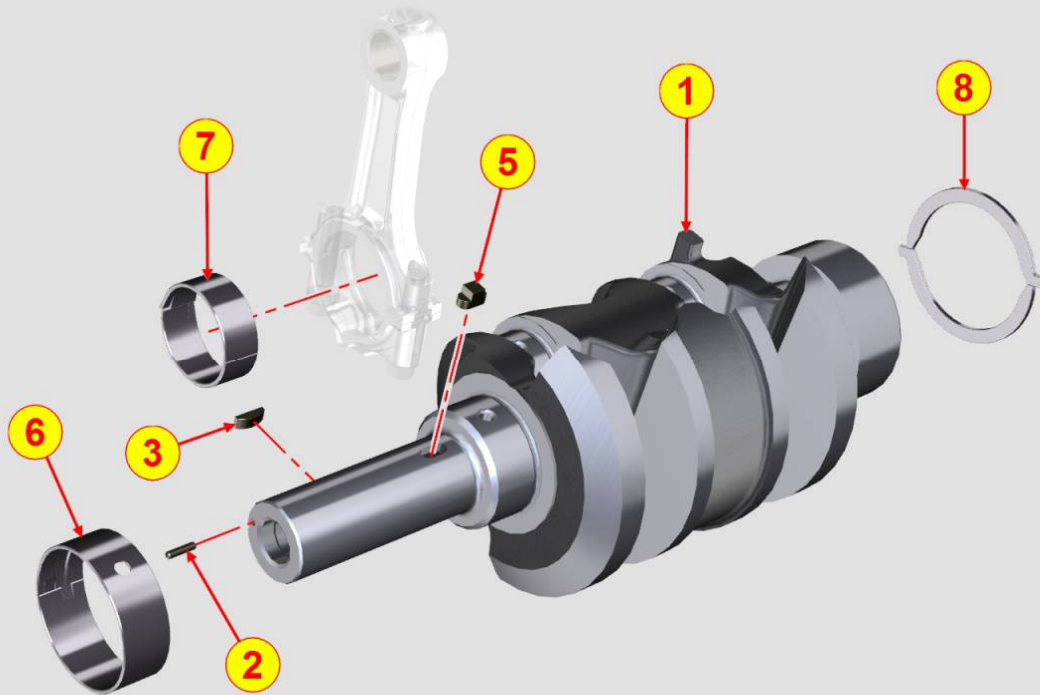

PAGURO - SPARE PARTS CATALOGUE
PAGURO 6000 - 1ST PTO ACCESSORIES

PAGURO - SPARE PARTS CATALOGUE
PAGURO 6000 - 1ST PTP ACCESSORIES

NO.	CODE:	DESCRIPTION	Q.TY
10	AD40LO1770124	SCREW	7
11	AD40LO1790037	BULLONE/BOLT 'N 10	8
12	AD40LO2032438 (AD40LO2032370)	BELL HOUSING SAE5 SHORT 502MG ALU. GREY	1
13	AD40LO6429561 (AD40LO6429350)	ENG.BRACK.BELL SIDE AND MOT.MGVOLPI GREY	1
14	AD40LO6429562 (AD40LO6429351)	ENG.BRACK.BELL SIDE AND RAD.MGVOLPI GREY	1
16	AD40LO7565013	ROND.ELAST./SP.WAS HER S C10	8

TAB|010

PAGURO - SPARE PARTS CATALOGUE
PAGURO 6000 - CRANKSHAFT

NO.	CODE:	DESCRIPTION	Q.TY
1	AD40LO1050954	ALB.GOMITO/CRANKSH AFT D **	1
2	AD40LO8430004	TAPER PIN 3x12 DIN 1481	1
3	AD40LO2280119	KEY 5X4	1
5	AD40LO2280149	KEY FOR OIL PUMP ROTOR 8MM	1