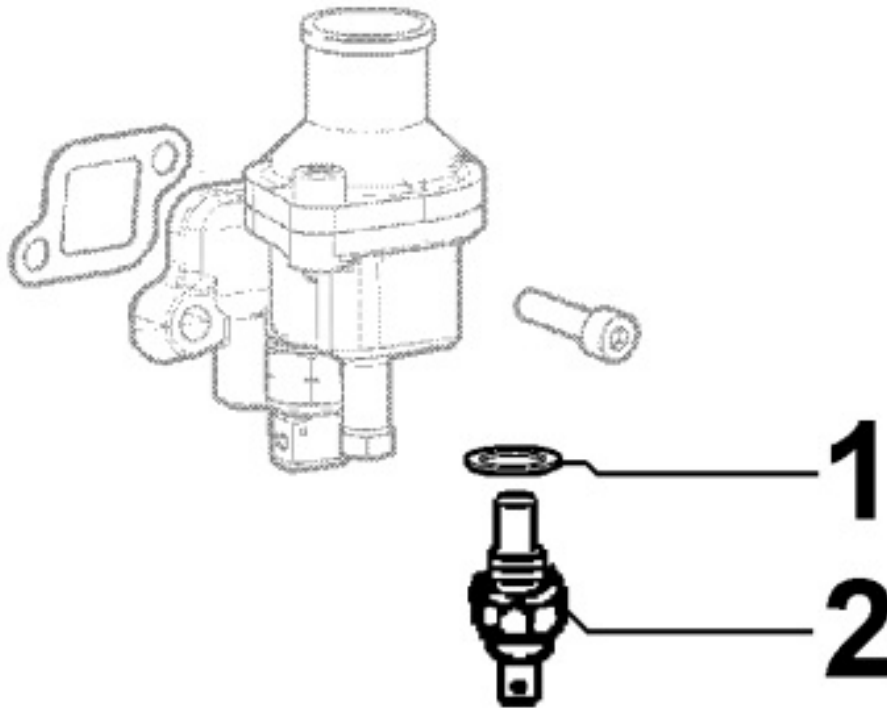

PAGURO - SPARE PARTS CATALOGUE
PAGURO 6000 - TEMPERATURE SENSORS

PAGURO - SPARE PARTS CATALOGUE
PAGURO 6000 - TEMPERATURE SENSORS

NO.	CODE:	DESCRIPTION	Q.TY
1	AD40LO4670061	COPPER WASHER D19/14.2 1.5 THK	1
2	AD40LO9195078	THERMOSTAT	1