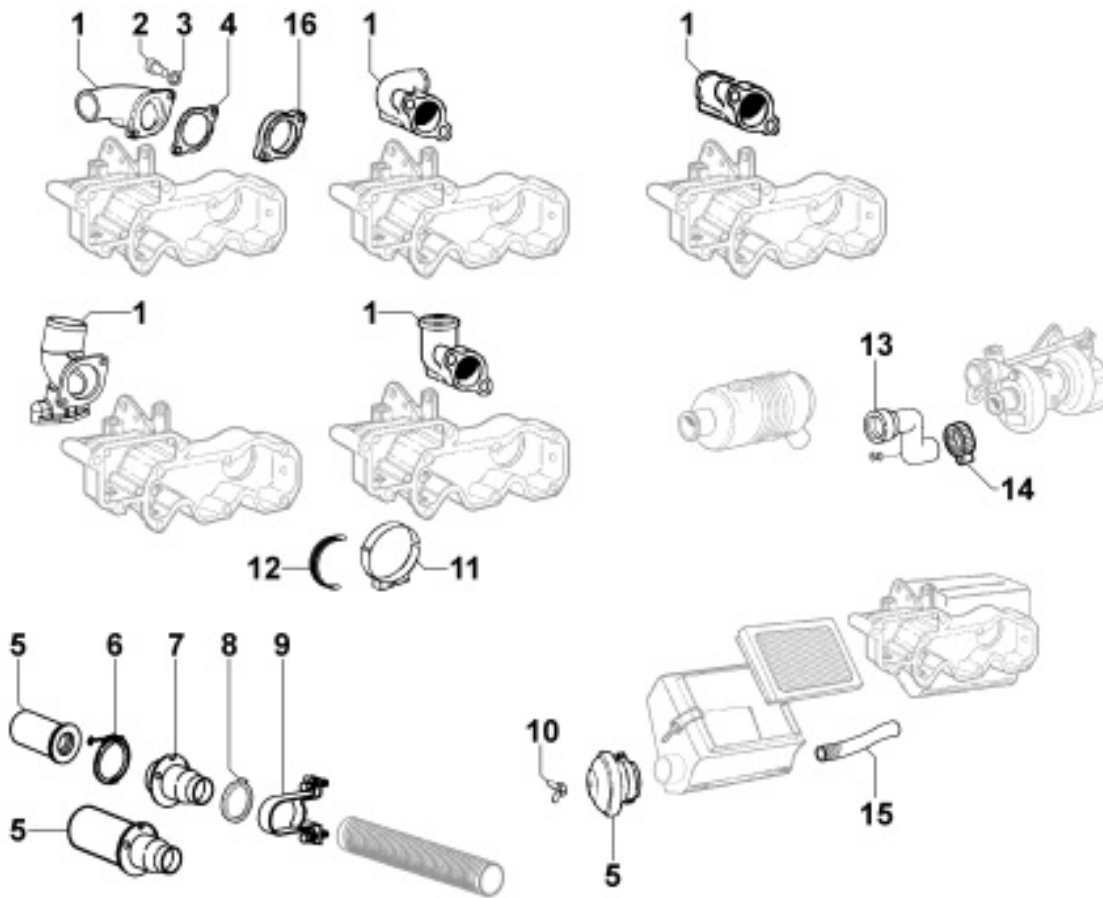

PAGURO - SPARE PARTS CATALOGUE
PAGURO 6000 - STARTING MOTOR

NO.	CODE:	DESCRIPTION	Q.TY
3	AD40LO5840194	STA. MOTOR	1
3	AD40LO5840194 (AD40LO5840196)	STA. MOTOR	1
5	AD40LO9730044	ALLEN SCREW TCEI 10X25- 5931.12.9+DACR	1
8	AD40LO7625113	WASHER	1
10	AD40LO2501163	HOLLOW STUD	1

PAGURO - SPARE PARTS CATALOGUE
PAGURO 6000 - AIR INLET ACCESSORIES