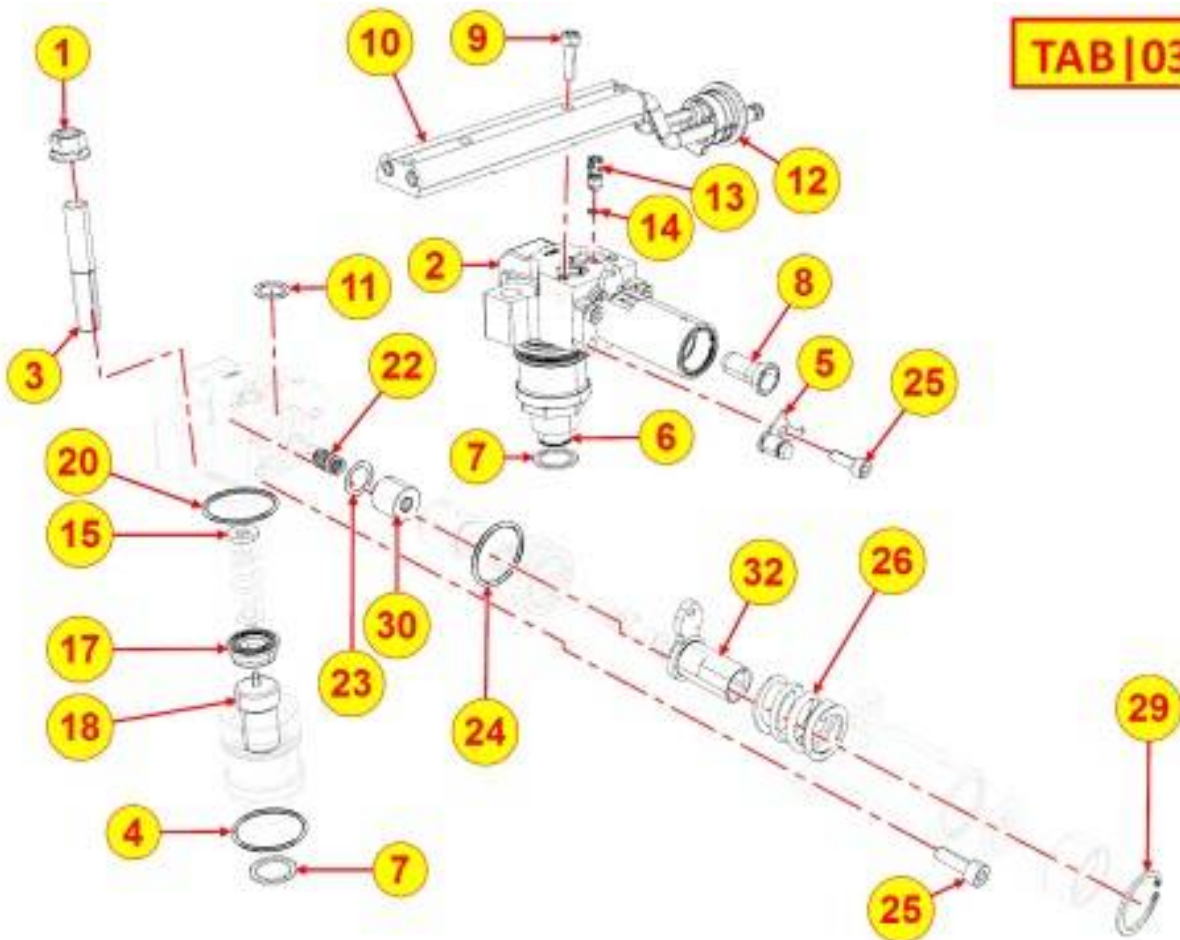

PAGURO - SPARE PARTS CATALOGUE
PAGURO 6000 - INJECTION SYSTEM

TAB | 030

PAGURO - SPARE PARTS CATALOGUE
PAGURO 6000 - INJECTION SYSTEM

NO.	CODE:	DESCRIPTION	Q.TY
1	AD40LO3240164	NUT	4
2	AD40LO6590307	INJ. PUMP	2
3	AD40LO6780203	Stud M8X30 Fixing Unit Injection Pump	4
4	AD40LO1200213	ORING 2106 26,70-X-1.78	2/3/4
5	AD40LO6370796	OVERFUEL SPRING ASSEMBLY PLATE	1
7	AD40LO4670082	COOPER WASHER 14X19X1	2
9	AD40LO9730313	SOCKET HEAD SCREW M4X16 DIN 7984-12.9	4
10	AD40LO9375993	COMMON RAIL FOCS 2C	1
11	AD40LO1200286	ORING 9.25 X 1.78	2
12	AD40LO4750014	GASKET FOR FUEL TUBE COMPLETE	1
13	AD40LO9680041	REL. VALVE	2/3/4
14	AD40LO4760038	GASKET	2/3/4
15	AD40LO8335142	SPACER	1
15	AD40LO8335144	SHIM	1
15	AD40LO8335145	SHIM	1
15	AD40LO8335146	SHIM	1
15	AD40LO8335147	SHIM	1
15	AD40LO8335148	SHIM	1
15	AD40LO8335149	SHIM	1
15	AD40LO8335150	SHIM	1
15	AD40LO8335151	SHIM	1
15	AD40LO8335152	SHIM	1
17	AD40LO3527220	SPACER	2/3/4
18	AD40LO6531436	NOZZLE	2/3/4
20	AD40LO1200287	ORING 25.12 X 1.78	2/3/4
22	AD40LO5801274	SPRING	2/3/4
23	AD40LO4760015	GASKET	2/3/4
24	AD40LO1200277	ORING	2/3/4
26	AD40LO5755113	SPRING	2/3/4
29	AD40LO1241009	SNAP RING	2/3/4
30	AD40LO9672107	DELI. VALVE	2/3/4
32	AD40LO5375017	DELI. VALVE	2/3/4