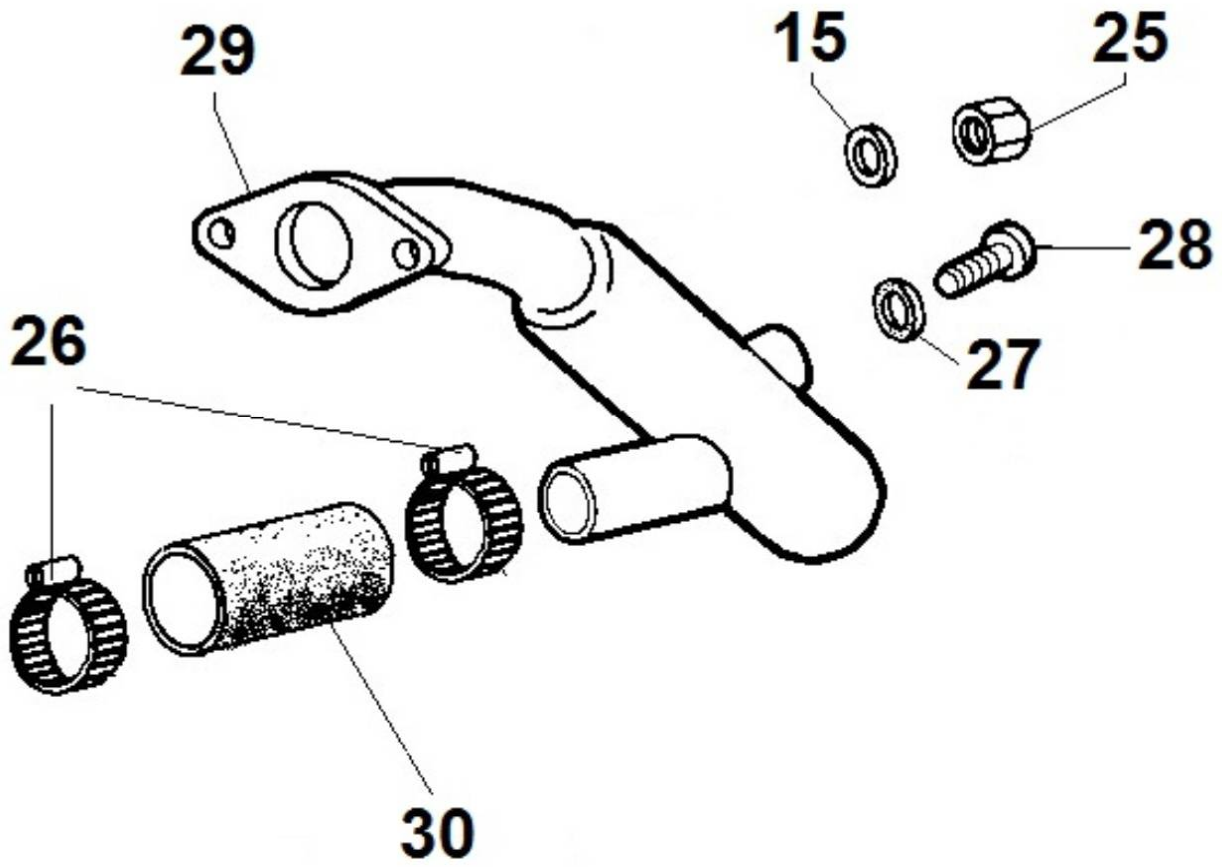

PAGURO - SPARE PARTS CATALOGUE
PAGURO 6000 - EXHAUST GAS ACCESSORIES

PAGURO - SPARE PARTS CATALOGUE
PAGURO 6000 - EXHAUST GAS ACCESSORIES

NO.	CODE:	DESCRIPTION	Q.TY
0	AD40LO9040037	CAP	1
15	AD40LO7565048	WASHER	2
25	AD40LO3240140	NUT M8X1,25-5588 AISI 304	2
26	AD40LO3630111	CLAMP	2
27	AD40LO4670061	COPPER WASHER D19/14.2 1.5 THK	1
29	AC90SC0004-00	EXHAUST MANIFOLD P6/9/6.5/9v	1
30	AD40LO9602100	TUBE	1