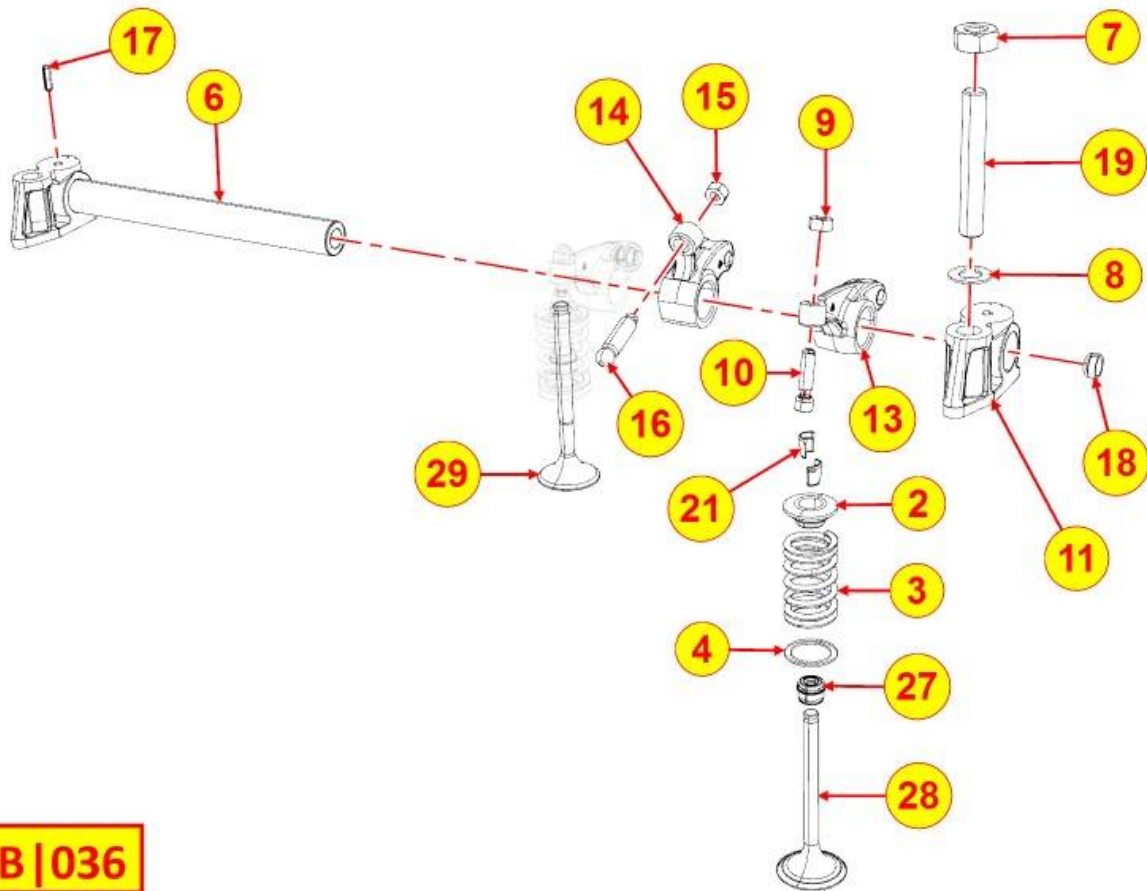

PAGURO - SPARE PARTS CATALOGUE
PAGURO 6000 - HEAD COVER

**PAGURO - SPARE PARTS CATALOGUE
PAGURO 6000 - HEAD COVER**

NO.	CODE:	DESCRIPTION	Q.TY
1	AD40LO2125742	ROCKER ARM COVER	1
4	AD40LO9032093	OIL FILLING CAP M30X2	1
5	AD40LO1200082	O-RING D31.89/26.50 2.62 THK	1
6	AD40LO9730416	SOCKET HEAD SCREW M6X20 WITH DRYLOC	10
7	AD40LO4400103	ROCKER ARM COVER GASKET	1
12	AD40LO7481054	RIVET 3.2X8 -1103-0410	7
13	AD40LO9080133	PLUG AVSEAL D8 02961- 00810	1

PAGURO - SPARE PARTS CATALOGUE
PAGURO 6000 - INJECTION SYSTEM

TAB | 030

PAGURO - SPARE PARTS CATALOGUE
PAGURO 6000 - INJECTION SYSTEM

NO.	CODE:	DESCRIPTION	Q.TY
1	AD40LO3240164	NUT	4
2	AD40LO6590307	INJ. PUMP	2
3	AD40LO6780203	Stud M8X30 Fixing Unit Injection Pump	4
4	AD40LO1200213	ORING 2106 26,70-X-1.78	2/3/4
5	AD40LO6370796	OVERFUEL SPRING ASSEMBLY PLATE	1
7	AD40LO4670082	COOPER WASHER 14X19X1	2
9	AD40LO9730313	SOCKET HEAD SCREW M4X16 DIN 7984-12.9	4
10	AD40LO9375993	COMMON RAIL FOCS 2C	1
11	AD40LO1200286	ORING 9.25 X 1.78	2
12	AD40LO4750014	GASKET FOR FUEL TUBE COMPLETE	1
13	AD40LO9680041	REL. VALVE	2/3/4
14	AD40LO4760038	GASKET	2/3/4
15	AD40LO8335142	SPACER	1
15	AD40LO8335144	SHIM	1
15	AD40LO8335145	SHIM	1
15	AD40LO8335146	SHIM	1
15	AD40LO8335147	SHIM	1
15	AD40LO8335148	SHIM	1
15	AD40LO8335149	SHIM	1
15	AD40LO8335150	SHIM	1
15	AD40LO8335151	SHIM	1
15	AD40LO8335152	SHIM	1
17	AD40LO3527220	SPACER	2/3/4
18	AD40LO6531436	NOZZLE	2/3/4
20	AD40LO1200287	ORING 25.12 X 1.78	2/3/4
22	AD40LO5801274	SPRING	2/3/4
23	AD40LO4760015	GASKET	2/3/4
24	AD40LO1200277	ORING	2/3/4
26	AD40LO5755113	SPRING	2/3/4
29	AD40LO1241009	SNAP RING	2/3/4
30	AD40LO9672107	DELI. VALVE	2/3/4
32	AD40LO5375017	DELI. VALVE	2/3/4

PAGURO - SPARE PARTS CATALOGUE
PAGURO 6000 - CAMSHAFT

NO.	CODE:	DESCRIPTION	Q.TY
1	AD40LO1011629	CAMSHAFT	1
4	AD40LO3580035	ECCENTRIC	1
8	AD40LO1410112	PUSH ROD	2

PAGURO - SPARE PARTS CATALOGUE
PAGURO 6000 - ROCKER ARMS/VALVES