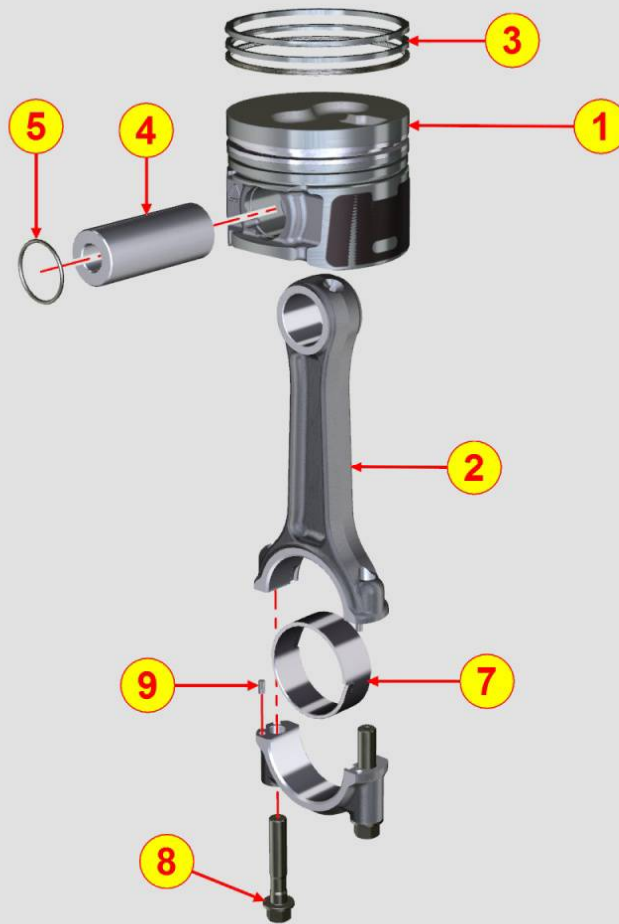

PAGURO - SPARE PARTS CATALOGUE
PAGURO 6000 - PISTON / CONNECTING ROD

TAB|011

PAGURO - SPARE PARTS CATALOGUE
PAGURO 6000 - PISTON / CONNECTING ROD

NO.	CODE:	DESCRIPTION	Q.TY
1	AD40LO6501427	PISTON STD. COMPLETE FOCS502	2
1	AD40LO6501428	PISTONE/PISTON +0,5 F CR	2
2	AD40LO1526172	CONNECTING ROD	2
2	AD40LO1526199	CONNECTING ROD - 0,25	2
2	AD40LO1526200	CONNECTING ROD - 0,50	2
3	AD40LO8211141	RING SET STD	2
3	AD40LO8211142	RINGS +0.5	2
3	AD40LO8211143	RINGS +1	2
4	AD40LO8480081	PISTON PIN 20X55 f.10,5	2
5	AD40LO1261099	PISTON CIRCLIP	2
8	AD40LO1770101	CONROD SCREW FL 8X1X42 R12	4/6/8