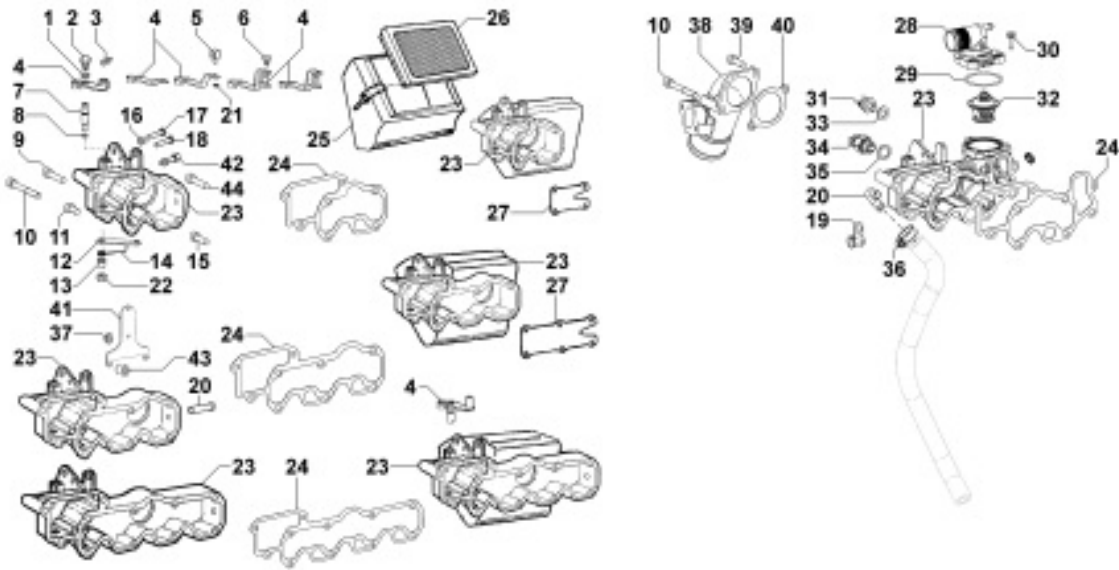

PAGURO - SPARE PARTS CATALOGUE
PAGURO 6000 - AIR INLET MANIFOLD/ AIRFILTER

PAGURO - SPARE PARTS CATALOGUE
PAGURO 6000 - AIR INLET MANIFOLD/ AIRFILTER

NO.	CODE:	DESCRIPTION	Q.TY
1	AD40LO7625285	WASHER D.5,3 x D.14x1	1
2	AD40LO1755001	HEX HEAD SCREW M5X8 5739-8G+ZN.B	1
4	AD40LO5201339	ACCELERATOR LEVER	1
7	AD40LO6140550	ACCELERATOR LEVER PIN	1
8	AD40LO1200052	ORING	1
10	AD40LO9730035	SOC HEAD SCREW M8X65-5931.8G+ZN.B	1
11	AD40LO9732064	SOC HEAD SCREW M8x30-5931.8G+Zn.B	2
12	AD40LO5200674	INTERNAL ACCELERATOR LEVER	1
13	AD40LO1957014	BUSH	1
14	AD40LO5660065	SPRING FOR ACCELERATOR LEVER	1
15	AD40LO9730032	SOC HEAD CAP SCR M8X45L 8.8	3
16	AD40LO3240008	NUT M6-CI.8 type 1- ISO	2
18	AD40LO1760023	BOLT	2
18	AD40LO1760029	HEX HEAD SCREW M6X30-5739-8G+ZN.B	
20	AD40LO9599157	PIPE R9599-116	1
22	AD40LO3203050	SELF LOCKING NUT M6 X 1	1
23	AD40LO2486265	INTAKE MANIFOLD	1
23	AD40LO2486265 (AD40LO4896651)	INTAKE MANIFOLD	1
24	AD40LO4420080	INTAKE MANIFOLD GASKET	1
39	AD40LO9732063	SOC HEAD CAP SCR M8X35L 8.8	1