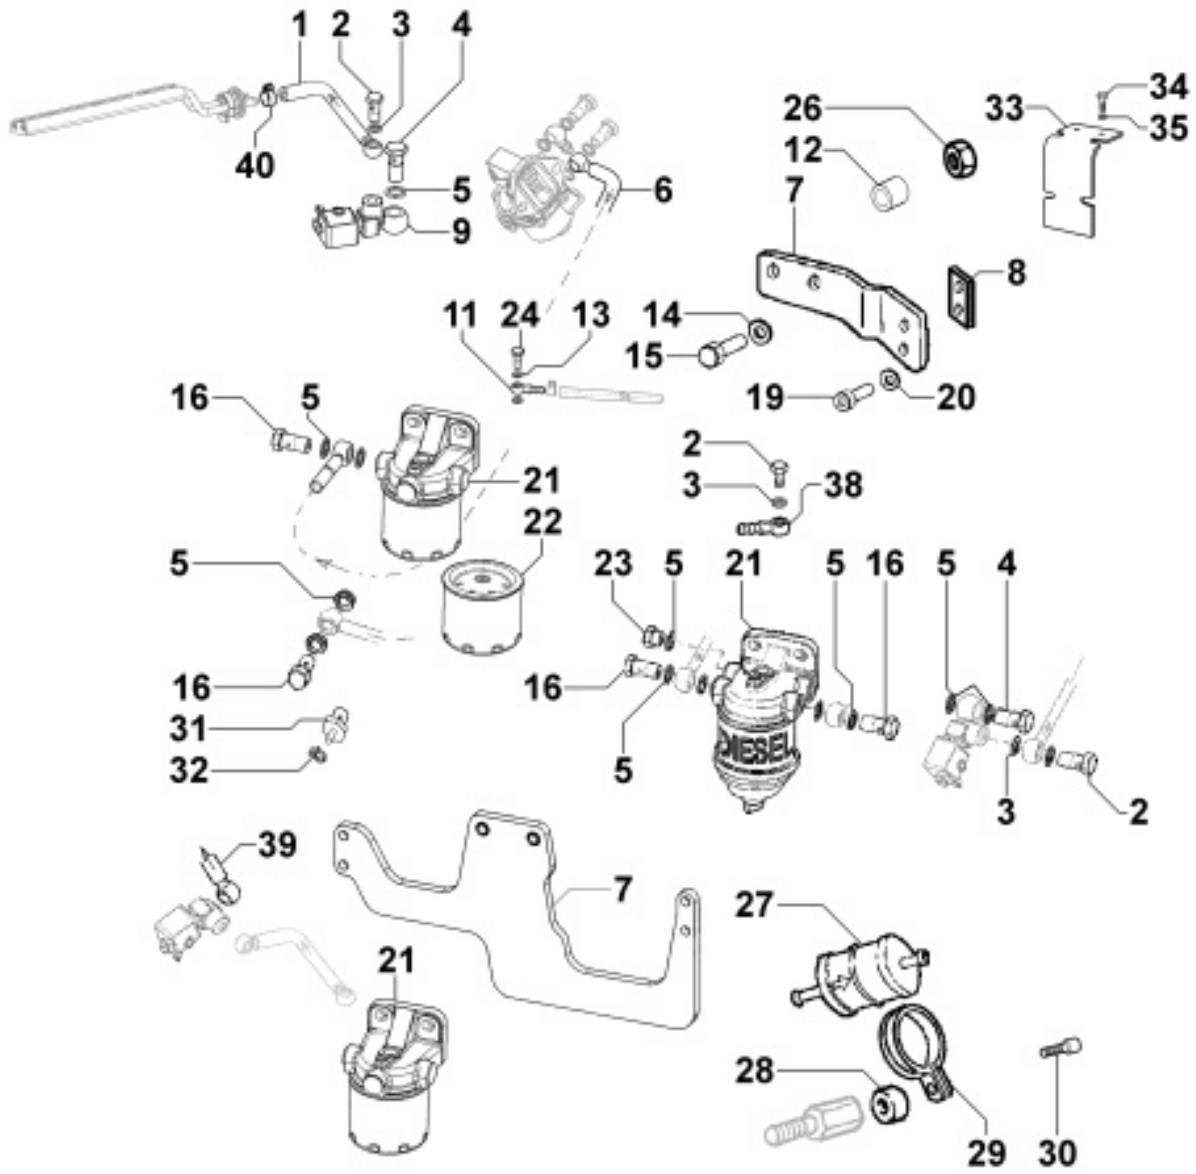

PAGURO - SPARE PARTS CATALOGUE
PAGURO 6000 - FUEL FILTER

PAGURO - SPARE PARTS CATALOGUE
PAGURO 6000 - FUEL FILTER

NO.	CODE:	DESCRIPTION	Q.TY
4	AD40LO1570045	BANJO BOLT	
5	AD40LO4670061	COPPER WASHER D19/14.2 1.5 THK	8
7	AD40LO8760110 (AD40LO8760082)	SUPPORT (L.MARINE) GREY	1
11	AD40LO7270108	BANJO D.6	1
13	AD40LO4670062	COPPER WASHER D10/6.2 1.5 THK	2
14	AD40LO7625019	WASHER 10X18X2	2
15	AD40LO9730045	VITE TCEI 10X30- 5931-12.9+dac	2
16	AD40LO1901032	BANJO BOLT 14X1	1
16	AD40LO1901039	BOLT	1
20	AD40LO7565007	SPRING WASHER D14.2/8.2	2
21	AD40LO3730125	FUEL FILTER	1
22	AD40LO2175288 (AD40LO2175045)	FUEL FILTER	1
22	AD40LO2175288 (AD40LO2175235)	FUEL FILTER	1
23	AD40LO9040012	OIL DRAIN PLUG M14	1
26	AD40LO3240033	NUT M10X1,5- UNI.5588-8S+ZN.B	2