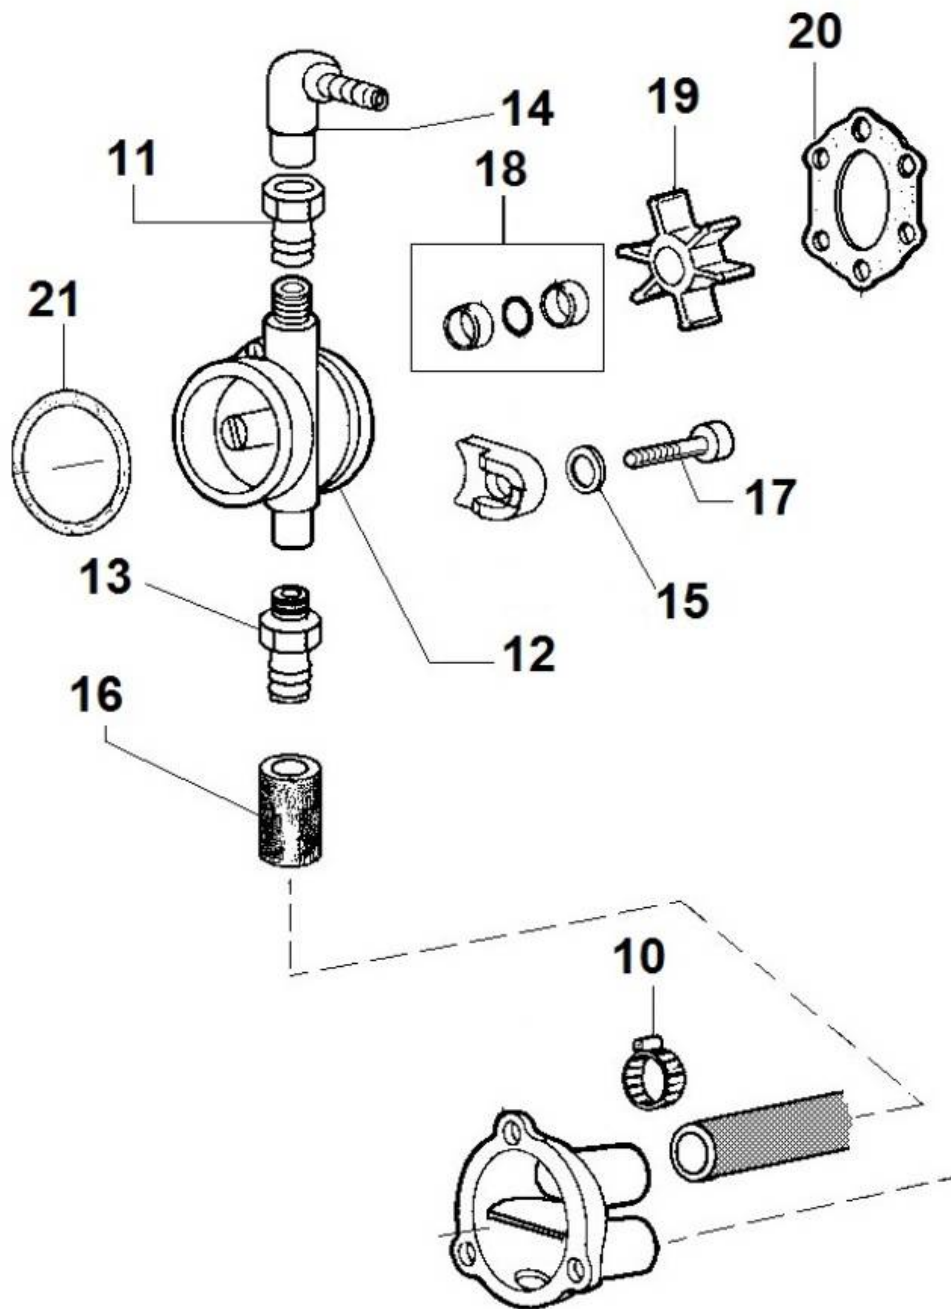

PAGURO - SPARE PARTS CATALOGUE
PAGURO 6000 - COOLANT PUMP

PAGURO - SPARE PARTS CATALOGUE
PAGURO 6000 - COOLANT PUMP

NO.	CODE:	DESCRIPTION	Q.TY
10	AD40LO3630111	CLAMP	2
11	AD40LO5953072	NIPPLE	1
12	///	See TAB.3	///
13	AD40LO7330245	CONNECTOR	1
14	AD40LO7330284	CONNECTOR	1
15	AD40LO7625209	WASHER	2
16	AD40LO9602170	TUBE	1
17	AD40LO9730220	SCREW	2
18	///	See TAB.3	///
19	///	See TAB.3	///
20	///	See TAB.3	///
21	AD40LO1200233	OR 40,95X2,62 U	1