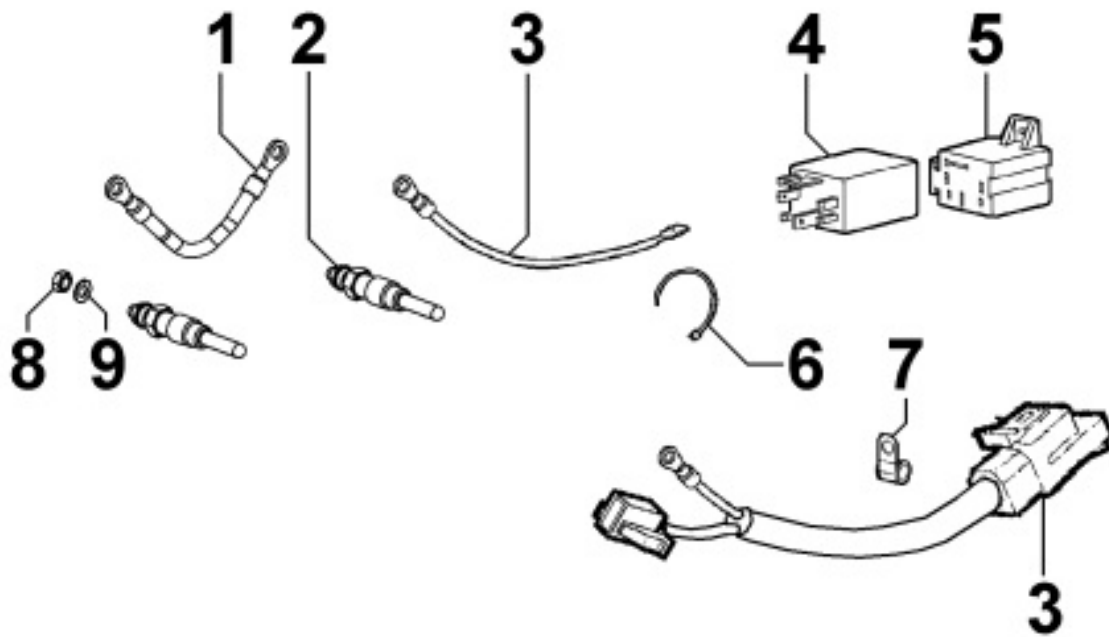

PAGURO - SPARE PARTS CATALOGUE
PAGURO 6000 - GLOW PLUGS/CONTROL UNIT

PAGURO - SPARE PARTS CATALOGUE
PAGURO 6000 - GLOW PLUGS/CONTROL UNIT

NO.	CODE:	DESCRIPTION	Q.TY
1	AD40LO2185548	CONNECTION CABLE	1
2	AD40LO2100109	GLOW PLUB	2
6	AD40LO2471019	NYLON COLLAR PLT2I-MO 3.6X203	1
8	AD40LO3240004	NUT M5 UNI 5588 6s PG Zinc Pla	2/3/4
9	AD40LO7626066	WASHER	2/3/4