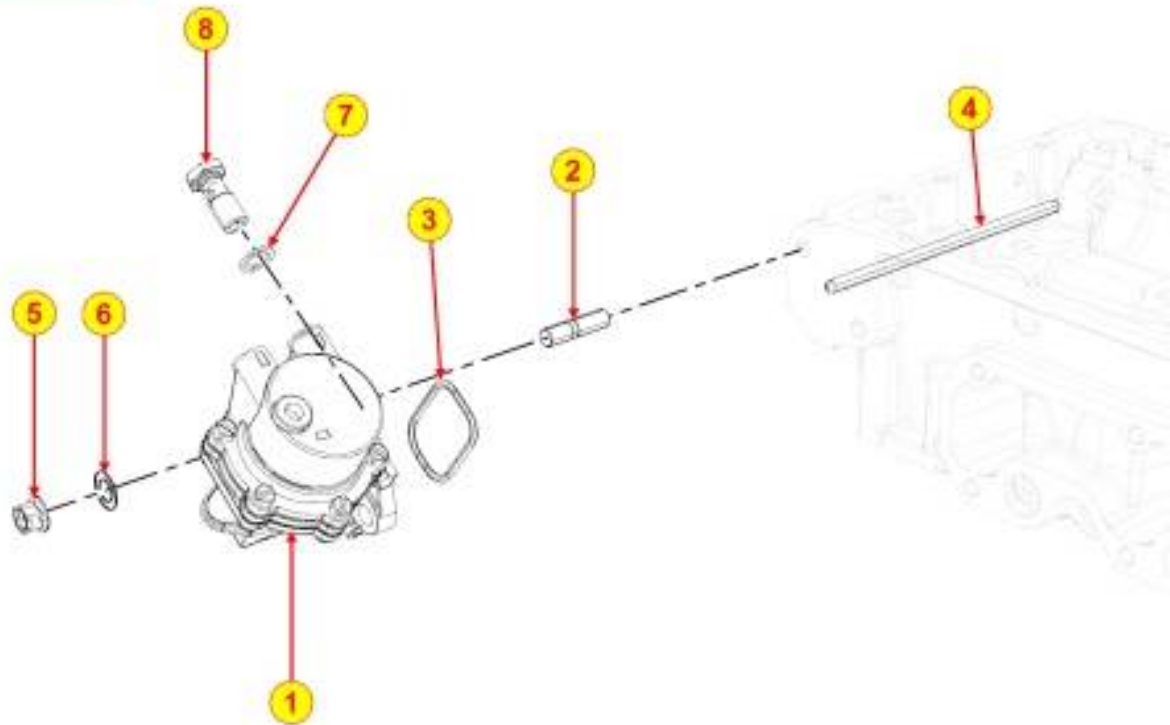

PAGURO - SPARE PARTS CATALOGUE
PAGURO 6000 - FUEL FEED PUMP

TAB | 062

**PAGURO - SPARE PARTS CATALOGUE
PAGURO 6000 - FUEL FEED PUMP**

NO.	CODE:	DESCRIPTION	Q.TY
1	AD40LO6585151	FUEL FEED PUMP	1
2	AD40LO6780008	STUD M8X20	2
3	AD40LO1200087	ORING 3150	1
4	AD40LO7200721	FUEL PUMP PUSH ROD	1
5	AD40LO3240164	NUT	2
6	AD40LO7555029	BEL WASHER D15/8.4 0.8 T	2
7	AD40LO4670059	COPPER WASHER D14/10.2.1	2
8	AD40LO1901193	UNION BOLT M 10	1