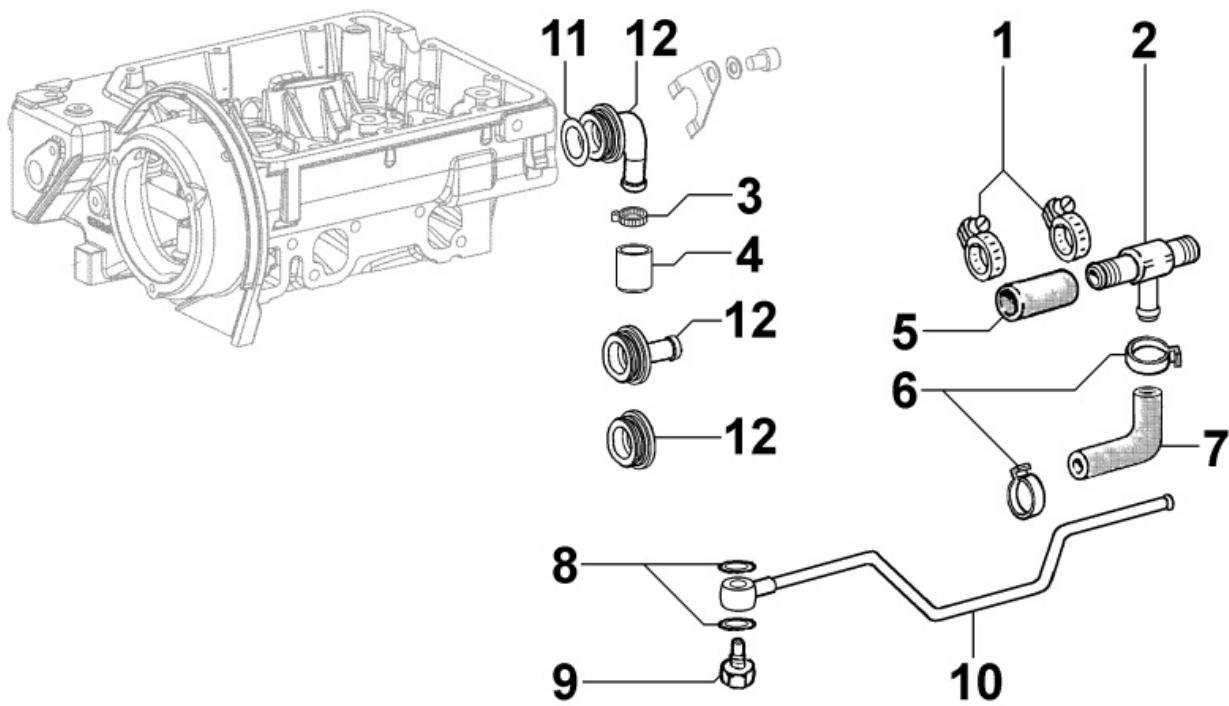

PAGURO - SPARE PARTS CATALOGUE
PAGURO 6000 - AIR INLET ACCESSORIES

PAGURO - SPARE PARTS CATALOGUE
PAGURO 6000 - AIR INLET ACCESSORIED

NO.	CODE:	DESCRIPTION	Q.TY
4	AD40LO45010810	INTAKE ELBOW GASKET	1

PAGURO - SPARE PARTS CATALOGUE
PAGURO 6000 - FITTING FOR CAB HEATING