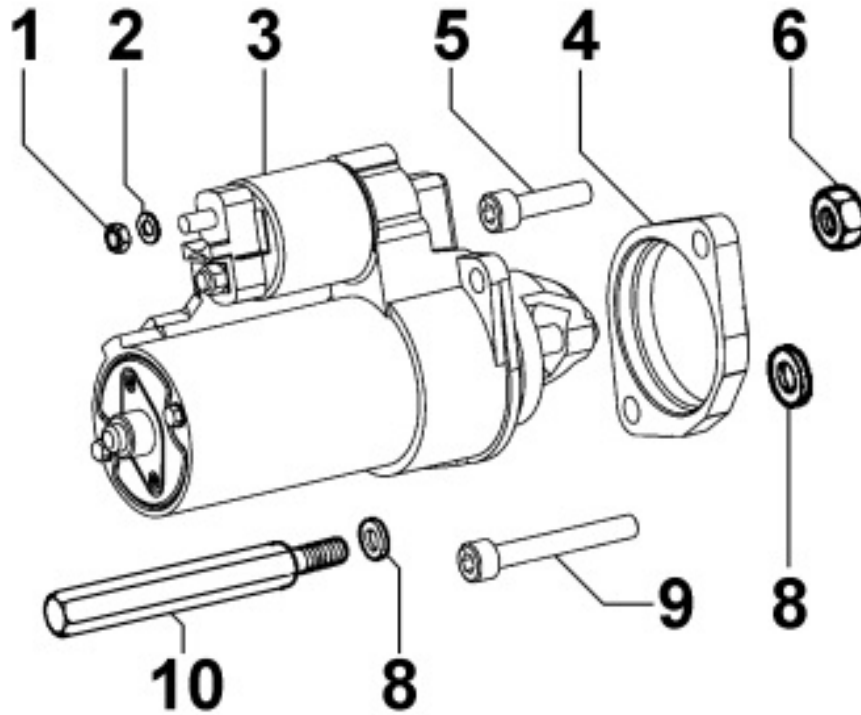

PAGURO - SPARE PARTS CATALOGUE
PAGURO 6000 - STARTING MOTOR

PAGURO - SPARE PARTS CATALOGUE
PAGURO 6000 - STARTING MOTOR

NO.	CODE:	DESCRIPTION	Q.TY
3	AD40LO5840194	STA. MOTOR	1
3	AD40LO5840194 (AD40LO5840196)	STA. MOTOR	1
5	AD40LO9730044	ALLEN SCREW TCEI 10X25- 5931.12.9+DACR	1
8	AD40LO7625113	WASHER	1
10	AD40LO2501163	HOLLOW STUD	1