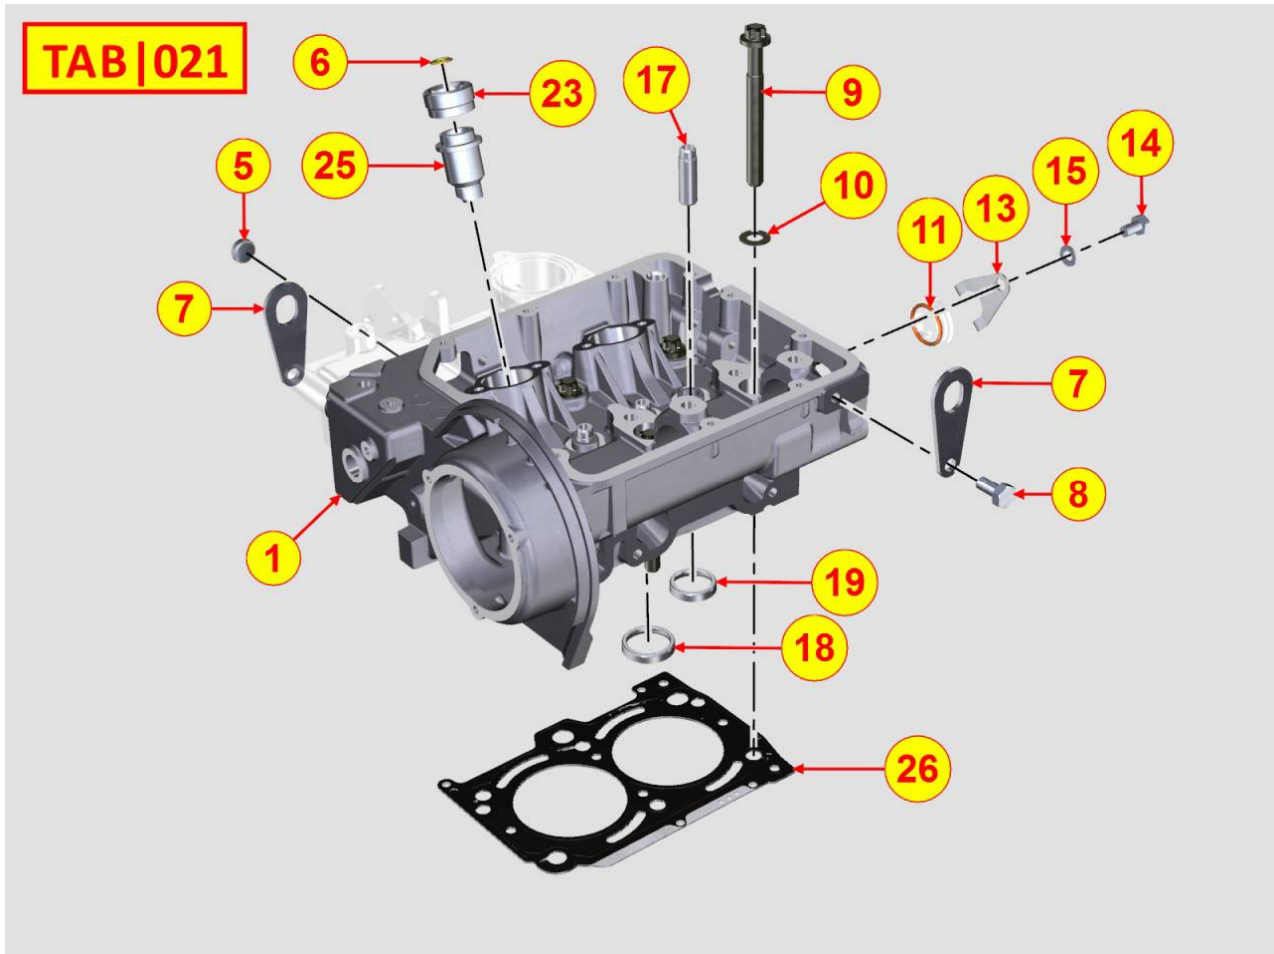

PAGURO - SPARE PARTS CATALOGUE
PAGURO 6000 - CYLINDER HEAD

PAGURO - SPARE PARTS CATALOGUE
PAGURO 6000 - CYLINDER HEAD

NO.	CODE:	DESCRIPTION	Q.TY
1	AD40LO9200914	COMPL.HEAD FOCS 502 MAR.+ANTICOR.TREAT.	1
5	AD40LO8990047	SHUTTER CAP D18	1
6	AD40LO5989007	SPARK ARRESTOR 2.430.190.002	2
7	AD40LO8545190	BRACE	2
8	AD40LO1770002	HEX.HEAD.SCR.M8X16- 5739-	1
9	AD40LO9820206	SCREW M10X90	6
10	AD40LO7625130	WASHER D19/10.2 1.0 THK	6
11	AD40LO1200081	OR 3100 D2000	1
17	AD40LO4845200	VALVE GUIDE	4
18	AD40LO8000226	VALVE SEAT	2
19	AD40LO8000227	VALVE SEAT	2
23	AD40LO4130096	PRECHAMBER LOCKING NUT	2
25	AD40LO6725029	PRECHAMBER MB. D C	2
26	AD40LO4730877	HEAD GASKET	1
26	AD40LO4730878	METAL HEAD GASKET SP 1.5-1.55 LDW/502 LGW	1
26	AD40LO4730879	HEAD GASKET	1