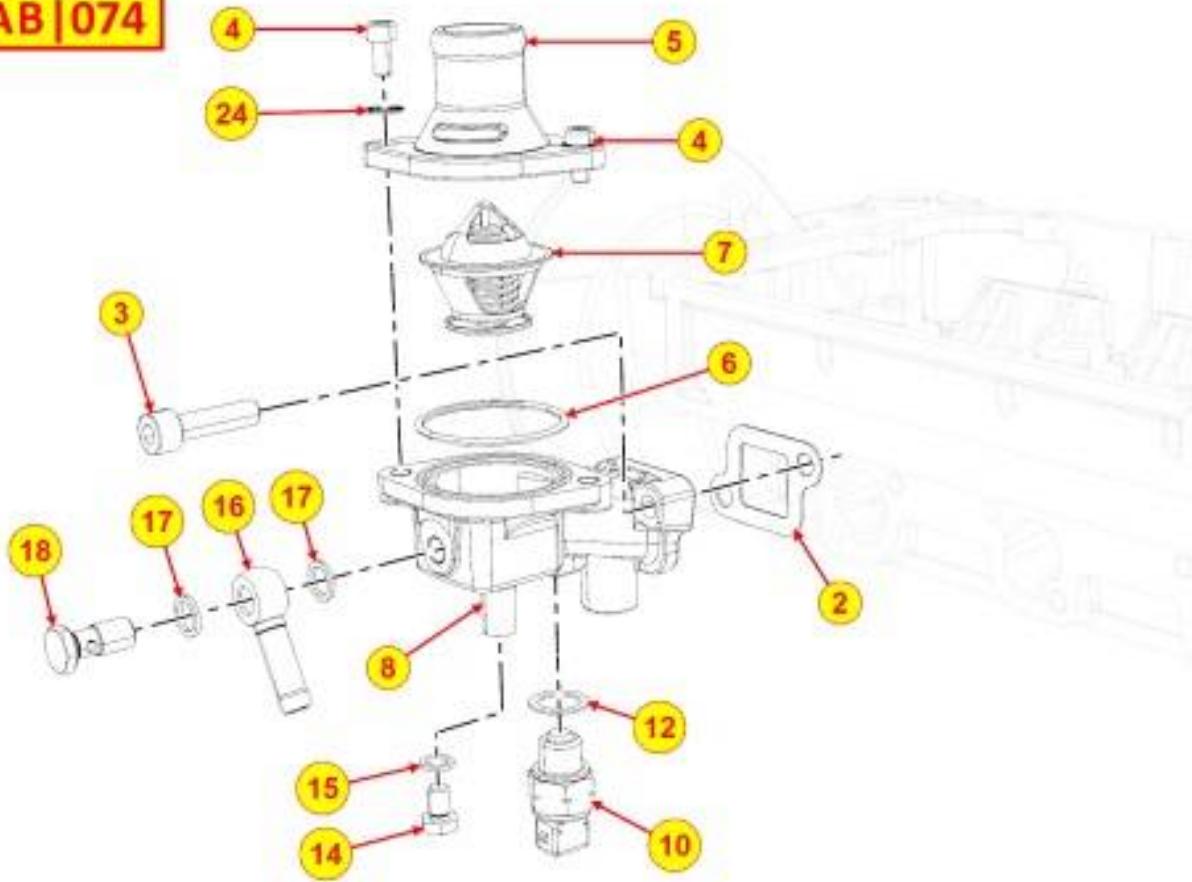

PAGURO - SPARE PARTS CATALOGUE
PAGURO 6000 - THERMOSTAT UNIT

TAB | 074

PAGURO - SPARE PARTS CATALOGUE
PAGURO 6000 - THERMOSTAT UNIT

NO.	CODE:	DESCRIPTION	Q.TY
2	AD40LO4460037	TERMOSTAT BODY GASKET	1
3	AD40LO9732064	SOC HEAD SCREW M8x30-5931.8G+Zn.B	2
4	AD40LO9732074	SOC HEAD SCR M8X20L UNI5931 ST	2
5	AD40LO2750279	THERMOSTAT COVER	1
6	AD40LO1200091	ORING 3193	1
7	AD40LO9195124	WATER THERMOSTAT	1
8	AD40LO2871284	THERMOSTAT BODY	1
10	AD40LO9195108	THERMIST.- THERMOCONT. F16502	1
12	AD40LO4670019	COPPER WASHER D22X16.2 1	1
14	AD40LO8965034	PLUG	1
15	AD40LO4670058	COPPER WASHER 8,2X12X1,5	1
16	AD40LO7270238	BANJO UNION	1
17	AD40LO4670059	COPPER WASHER D10/10.2.1	2
18	AD40LO1901193	UNION BOLT M10	1