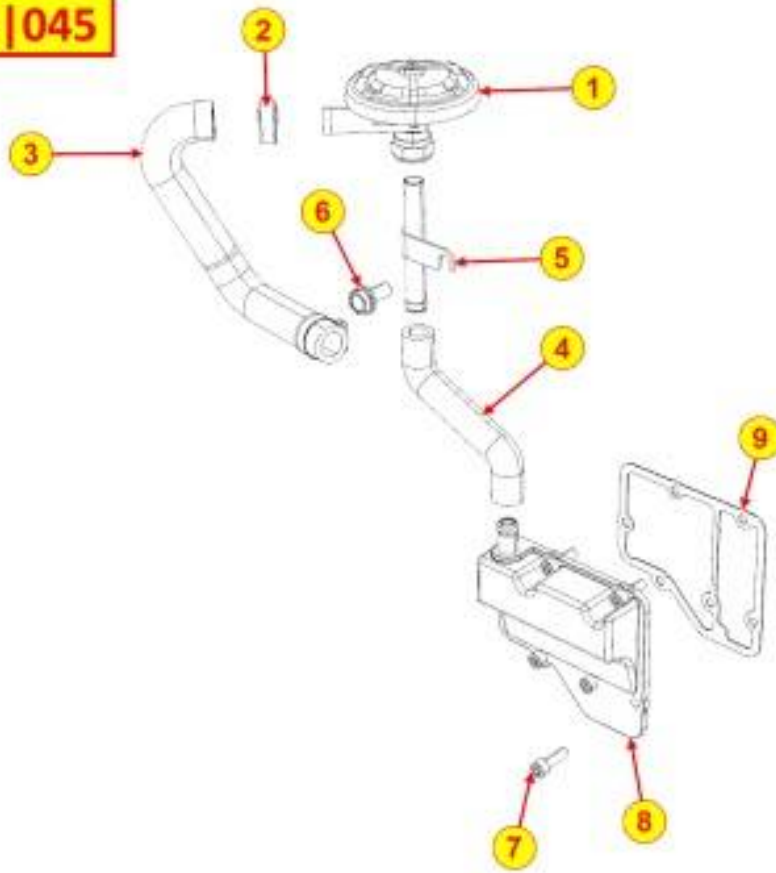

PAGURO - SPARE PARTS CATALOGUE
PAGURO 6000 - BREATHER SYSTEM

TAB|045

PAGURO - SPARE PARTS CATALOGUE
PAGURO 6000 - BREATHER SYSTEM

NO.	CODE:	DESCRIPTION	Q.TY
4	AD40LO5365075	HOSE D	1
5	AD40LO9599165	TUBE	1
6	AD40LO1770111	FLG.HEX HEAD SCREW M8X18	1
7	AD40LO9730107	ALLE SCREW TCEI 6X14-5931-8G+ZN.B	6
8	AD40LO2610072	COVER D A	1
9	AD40LO4431164	GASKET FV C	1