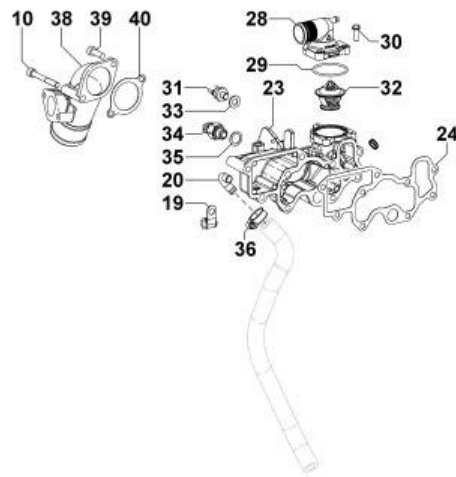

PAGURO - SPARE PARTS CATALOGUE
PAGURO 14000 - THERMOSTAT UNIT

TAB | 074

PAGURO - SPARE PARTS CATALOGUE
PAGURO 14000 - THERMOSTAT UNIT

NO.	CODE:	DESCRIPTION	Q.TY
2	AD40LO4460037	TERMOSTAT BODY GASKET	1
3	AD40LO9732064	SOC HEAD SCREW M8x30-5931.8G+Zn.B	2
4	AD40LO9732074	SOC HEAD SCR M8X20L UNI5931 ST	2
4	AD40LO9732084	SOC HEAD SCR M6X12L UNI5931 ST	2
5	AD40LO2750279	THERMOSTAT COVER	1
6	AD40LO1200091	ORING 3193	1
7	AD40LO9195124	WATER THERMOSTAT	1
8	AD40LO2871284	THERMOSTAT BODY	1
9	AD40LO4670061	COPPER WASHER D19/14.2 1.5 THK	1
10	AD40LO9195108	THERMIST.- THERMOCONT. F16502	1
12	AD40LO4670019	COPPER WASHER D22X16.2 1	1
13	AD40LO9040012	OIL DRAIN PLUG M14	1
14	AD40LO8965034	PLUG	1
15	AD40LO4670058	COPPER WASHER 8,2X12X1,5	1
16	AD40LO7270238	BANJO UNION	1
17	AD40LO4670059	COPPER WASHER D14/10.2 1.	2
18	AD40LO1901193	UNION BOLT M 10	1

PAGURO - SPARE PARTS CATALOGUE
PAGURO 14000 - AIR INLET MANIFOLD / AIR FILTER

PAGURO - SPARE PARTS CATALOGUE
PAGURO 14000 - AIR INLET MANIFOLD / AIR FILTER

NO.	CODE:	DESCRIPTION	Q.TY
1	AD40LO7625285	WASHER D.5,3 x D.14x1	1
1	AD40LO7625380	WASHER 5,1X14X3	1
2	AD40LO1755001	HEX HEAD SCREW M5X8 5739-8G+ZN.B	1
2	AD40LO1755101	HEX HEAD SCREW M5X10 5739-8G+ZN.B	1
4	AD40LO5201343	EXTERNAL ACC.LEVER	1
7	AD40LO6140550	ACCELERATOR LEVER PIN	1
8	AD40LO1200052	ORING	1
10	AD40LO9730035	SOC HEAD SCREW M8X65-5931.8G+ZN.B	1
11	AD40LO9732064	SOC HEAD SCREW M8x30-5931.8G+Zn.B	3
12	AD40LO5200674	INTERNAL ACCELERATOR LEVER	1
13	AD40LO1957014	BUSH	1
14	AD40LO5660065	Spring for accelerator lever	1
15	AD40LO9730032	SOC HEAD CAP SCR M8X45L 8.8	4
16	AD40LO3240008	NUT M6-CI.8 type 1- ISO	2
18	AD40LO1760023	BOLT	2
18	AD40LO1760029	HEX HEAD SCREW M6X30-5739-8G+ZN.B	1
20	AD40LO9599157	PIPE R9599-116	1
22	AD40LO3203050	SELF LOCKING NUT M6 X 1	1
23	AD40LO2486266	INTAKE MANIFOLD	1
24	AD40LO4420081	INTAKE MANIFOLD GASKET	1
39	AD40LO9732063	SOC HEAD CAP SCR M8X35L 8.8	1