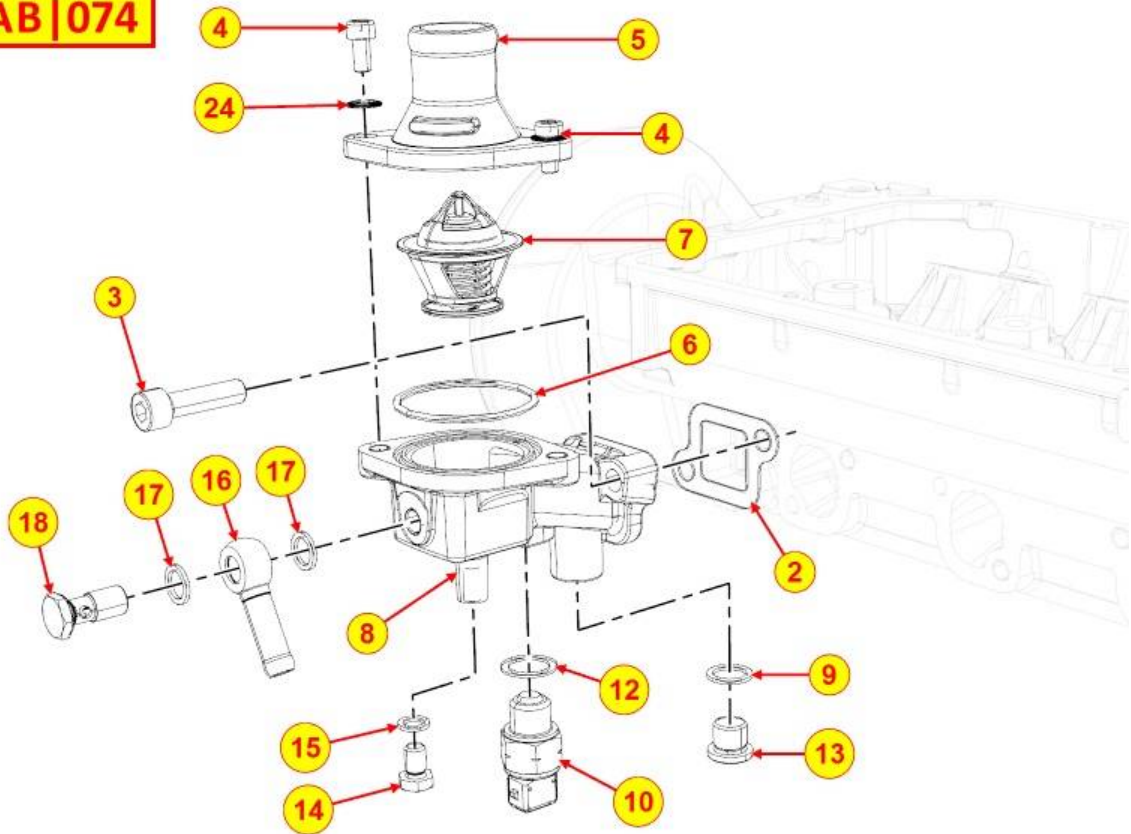

PAGURO - SPARE PARTS CATALOGUE
PAGURO 14000 - THERMOSTAT UNIT

TAB | 074

PAGURO - SPARE PARTS CATALOGUE
PAGURO 14000 - THERMOSTAT UNIT

NO.	CODE:	DESCRIPTION	Q.TY
2	AD40LO4460037	TERMOSTAT BODY GASKET	1
3	AD40LO9732064	SOC HEAD SCREW M8x30-5931.8G+Zn.B	2
4	AD40LO9732074	SOC HEAD SCR M8X20L UNI5931 ST	2
4	AD40LO9732084	SOC HEAD SCR M6X12L UNI5931 ST	2
5	AD40LO2750279	THERMOSTAT COVER	1
6	AD40LO1200091	ORING 3193	1
7	AD40LO9195124	WATER THERMOSTAT	1
8	AD40LO2871284	THERMOSTAT BODY	1
9	AD40LO4670061	COPPER WASHER D19/14.2 1.5 THK	1
10	AD40LO9195108	THERMIST.- THERMOCONT. F16502	1
12	AD40LO4670019	COPPER WASHER D22X16.2 1	1
13	AD40LO9040012	OIL DRAIN PLUG M14	1
14	AD40LO8965034	PLUG	1
15	AD40LO4670058	COPPER WASHER 8,2X12X1,5	1
16	AD40LO7270238	BANJO UNION	1
17	AD40LO4670059	COPPER WASHER D14/10.2 1.	2
18	AD40LO1901193	UNION BOLT M 10	1