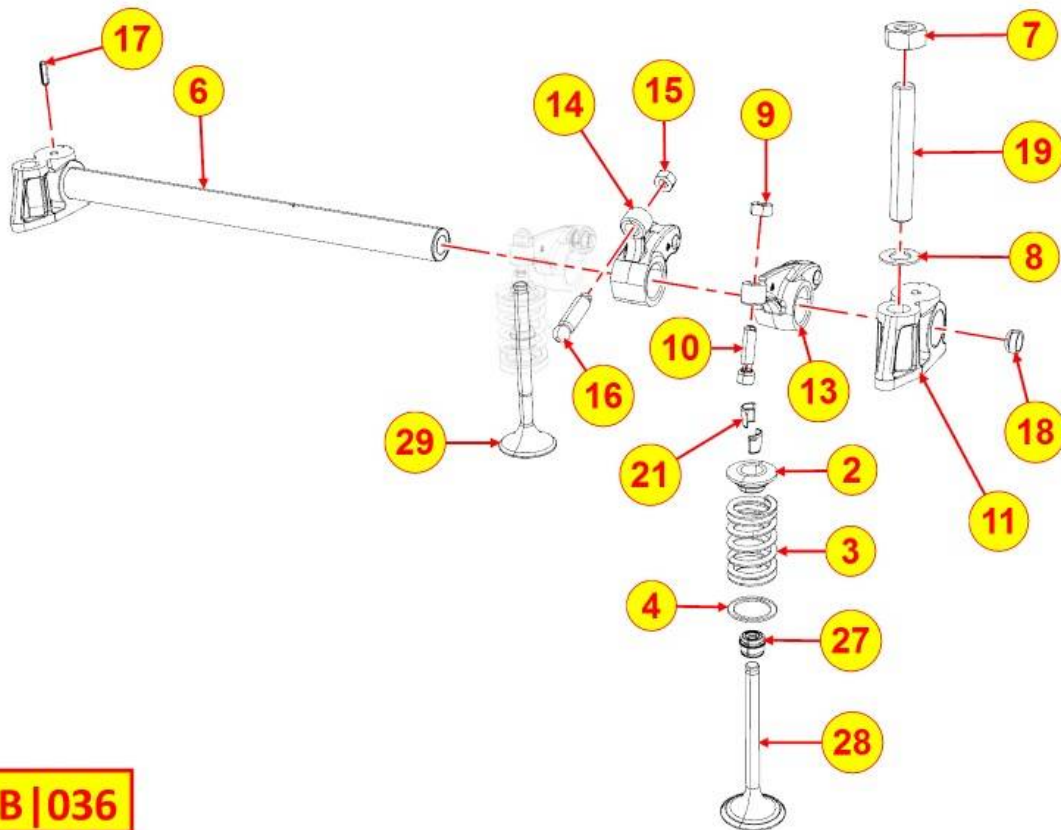

PAGURO - SPARE PARTS CATALOGUE
PAGURO 14000 - ROCKER ARMS / VALVES

PAGURO - SPARE PARTS CATALOGUE
PAGURO 14000 - ROCKER ARMS / VALVES

NO.	CODE:	DESCRIPTION	Q.TY
2	AD40LO6410017	RETAINER WITH HALF COLLETTES	4/6/8
3	AD40LO5755137	VALVE SPRING	6
4	AD40LO7625185	WASHER D.19X25X1	6
6	AD40LO6045111	ROCKER ARM ASSY	1
6	KDISC. (AD40LO6045087)		1
7	AD40LO3240033	NUT M10X1,5-UNI.5588-8S+ZN.B	4
8	AD40LO7625130	WASHER D19/10.2 1.0 THK	4
9	AD40LO3240008	NUT M6-CI.8 type 1-ISO	1
10	AD40LO9850088	ADJUSTER SCREW	1
11	AD40LO8615105	SUPPORT	4
13	AD40LO1541193	ROCKERARM	6
14	AD40LO1541220	ROCKERARM	3
15	AD40LO3240151	NUT M8X1 UNI 5588-8G	1
16	AD40LO9850110	ADJUSTER SCREW	1
17	AD40LO8430061	TAPER PIN D10	1
18	AD40LO9000148	PLUG D11	2
19	AD40LO6800088	STUD 10X45 UNI5914-66	4
21	AD40LO8057003	HALF COLLET TRW 083.006.007.00.1	12
27	AD40LO4535015	VALVE STEM SEAL	6
28	AD40LO9652157	INTAKE VALVE	3
29	AD40LO9685150	EXHAUST VALVE	3