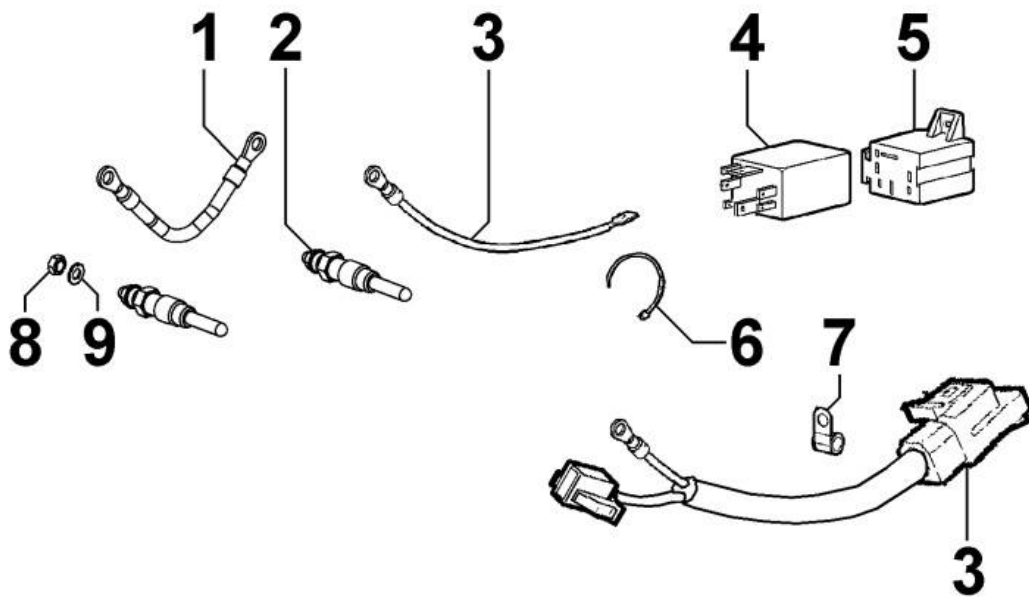

PAGURO - SPARE PARTS CATALOGUE
PAGURO 14000 - GLOW PLUGS / CONTROL UNIT

PAGURO - SPARE PARTS CATALOGUE
PAGURO 14000 - GLOW PLUGS / CONTROL UNIT

NO.	CODE:	DESCRIPTION	Q.TY
1	AD40LO2185548	CONNECTION CABLE	2
2	AD40LO2100089 (AD40LO2100098)	GLOW PLUG	3
6	AD40LO2471019	NYLON COLLAR PLT2I-MO 3,6x203	1
8	AD40LO3240004 (AD40LO3240005)	NUT M5 UNI 5588 6s PG Zinc Pla	2/3/4
9	AD40LO7626066	WASHER	2/3/4