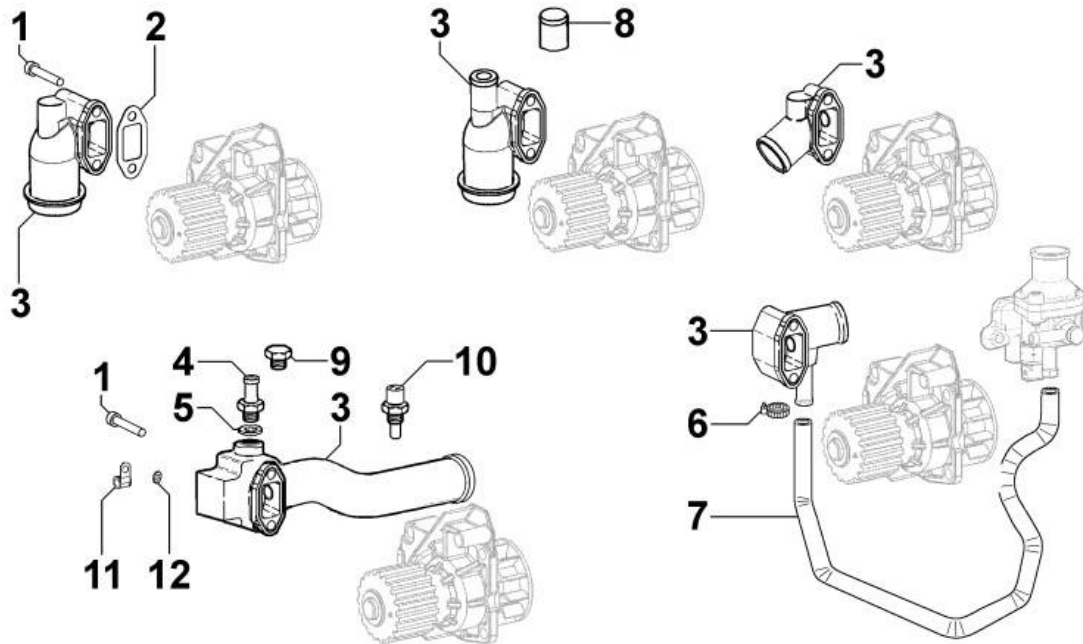

PAGURO - SPARE PARTS CATALOGUE
PAGURO 14000 - COOLANT INLET FLANGE

PAGURO - SPARE PARTS CATALOGUE
PAGURO 14000 - COOLANT INLET FLANGE

NO.	CODE:	DESCRIPTION	Q.TY
1	AD40LO9730018	HSHC SCREW ISO 4762 M6X45	2
2	AD40LO4501158	WATER PUMP INLET FLANGE GASKET	1
3	AD40LO7330286	WAT.PUMP ENTRY UNION(LOMB.MA.)	1
5	AD40LO4670061	COPPER WASHER D19/14.2 1.5 THK	1
10	AD40LO9195078	THERMOSTAT	1