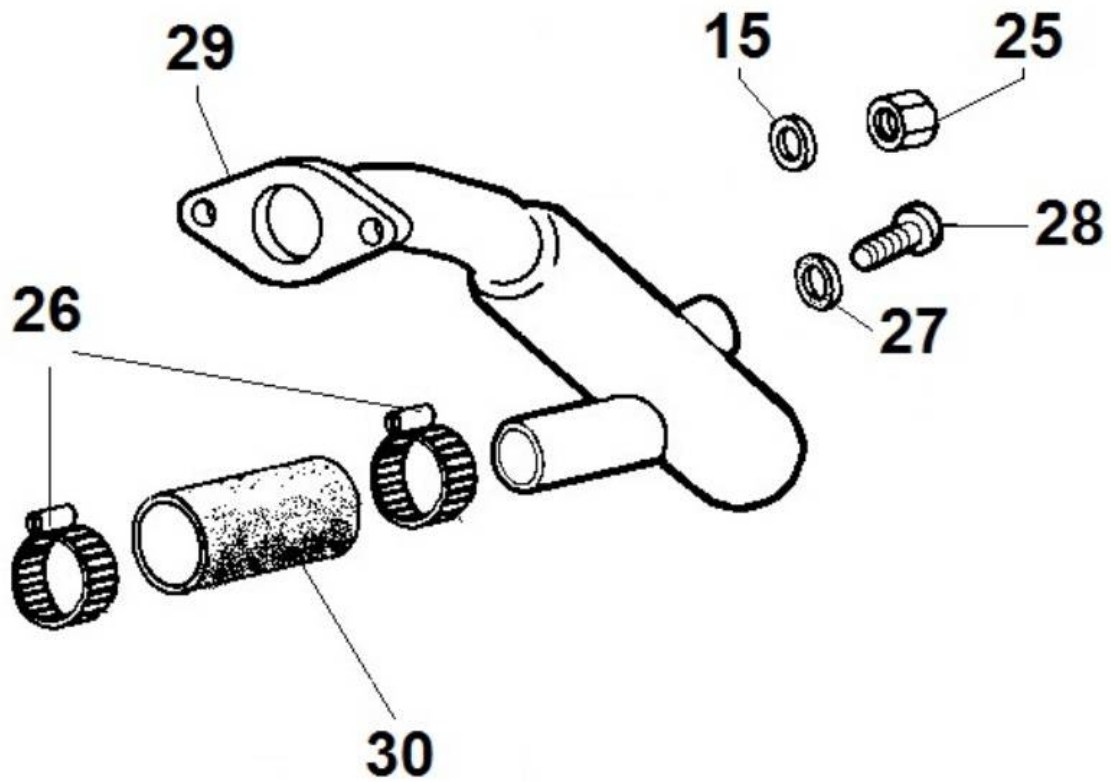

PAGURO - SPARE PARTS CATALOGUE
PAGURO 14000 - EXHAUST GAS ACCESSORIES

PAGURO - SPARE PARTS CATALOGUE
PAGURO 14000 - EXHAUST GAS ACCESSORIES

NO.	CODE:	DESCRIPTION	Q.TY
	AD40LO9040037	CAP	1
15	AD40LO7565048	WASHER	2
25	AD40LO3240140	NUT M8X1,25-5588 AISI 304	2
26	AD40LO3630111	CLAMP	2
27	AD40LO4670061	COPPER WASHER D19/14.2 1.5 THK	1
29	AD40LO9543069	RISER	1
30	AD40LO9602100	TUBE	1