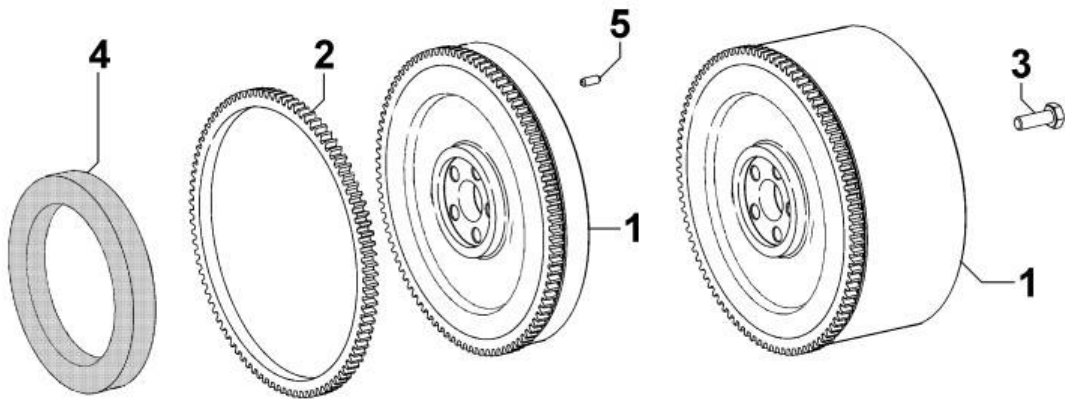

PAGURO - SPARE PARTS CATALOGUE
PAGURO 14000 - FUEL FEED PUMP

NO.	CODE:	DESCRIPTION	Q.TY
1	AD40LO6585151	FUEL FEED PUMP	1
2	AD40LO6780008	STUD M8X20	2
3	AD40LO1200087	ORING 3150	1
4	AD40LO7200721	FUEL PUMP PUSH ROD	1
5	AD40LO3240164	NUT	2
6	AD40LO7555029	BEL WASHER D15/8.4 0.8 T	2
7	AD40LO4670059	COPPER WASHER D14/10.2 1.	4
8	AD40LO1901193	UNION BOLT M 10	2

PAGURO - SPARE PARTS CATALOGUE
PAGURO 14000 - FLYWHEEL