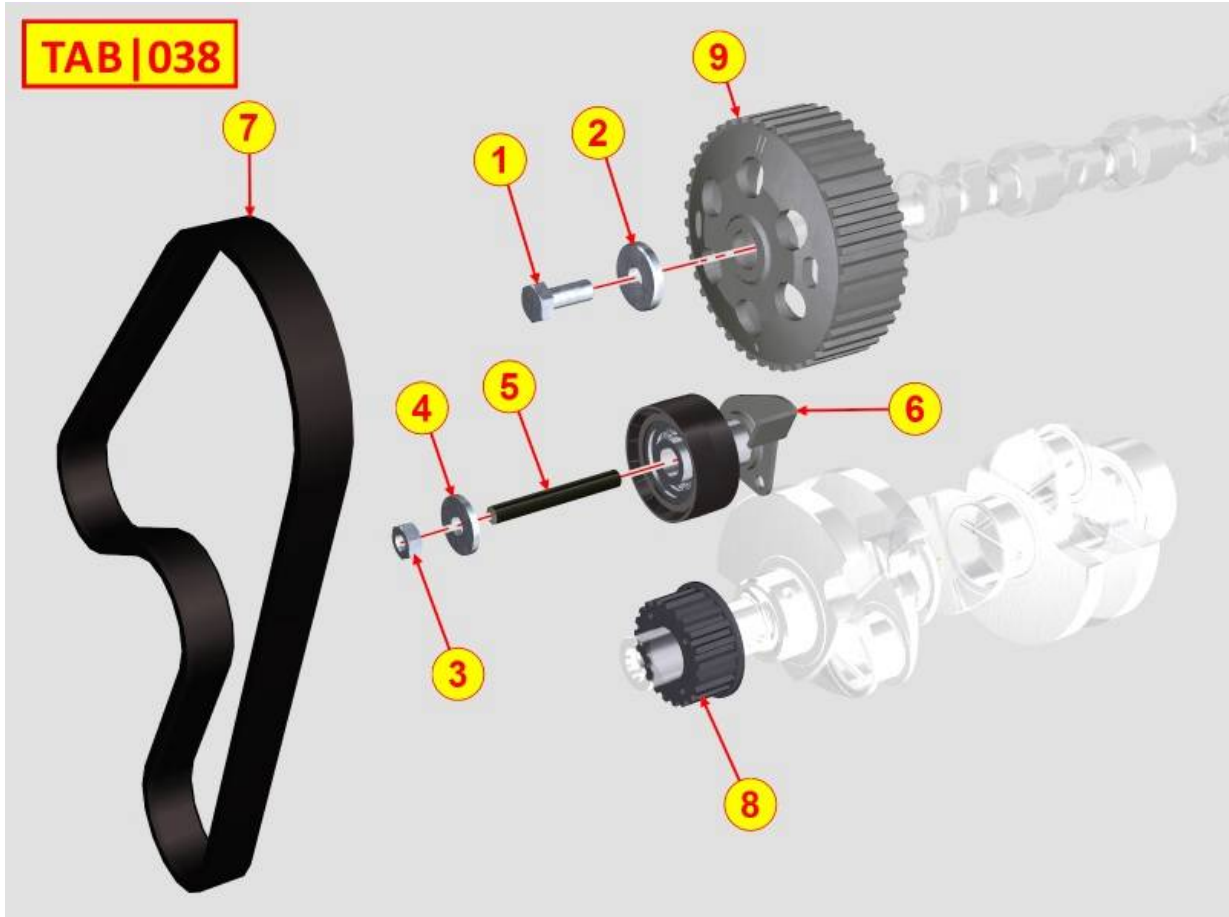

PAGURO - SPARE PARTS CATALOGUE
PAGURO 14000 - TIMING SYSTEM

PAGURO - SPARE PARTS CATALOGUE
PAGURO 14000 - TIMING SYSTEM

NO.	CODE:	DESCRIPTION	Q.TY
1	AD40LO9820142	Hex bolt M10x25L, 1.25P	1
2	AD40LO7625045	WASHER D. 11X33X5	1
3	AD40LO3240033	NUT M10X1,5- UNI.5588-8S+ZN.B	1
4	AD40LO7495010	WASHER D. 10,5X32X4	1
5	AD40LO6800090	STUD M10X70RAD. CORTA U	1
6	AD40LO4110009	BELT TENSIONER	1
7	AD40LO2440338	TIMING BELT	1
8	AD40LO6975292	TIMING DRIVING PULLEY	1
9	AD40LO7090012	TIMING DRIVEN PULLEY	1