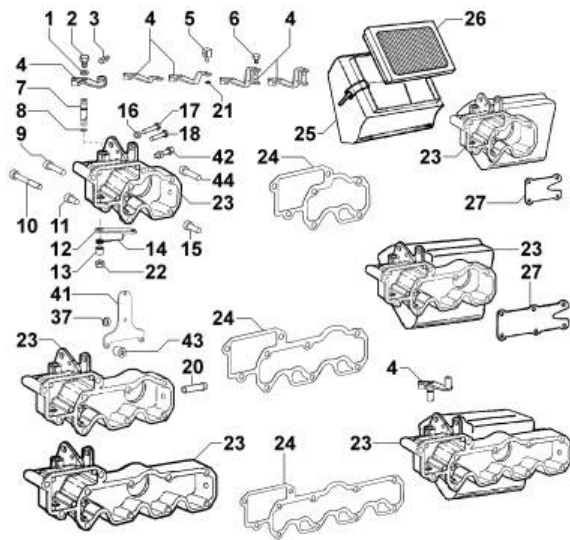

PAGURO - SPARE PARTS CATALOGUE
PAGURO 14000 - AIR INLET MANIFOLD / AIR FILTER

PAGURO - SPARE PARTS CATALOGUE
PAGURO 14000 - AIR INLET MANIFOLD / AIR FILTER

NO.	CODE:	DESCRIPTION	Q.TY
1	AD40LO7625285	WASHER D.5,3 x D.14x1	1
1	AD40LO7625380	WASHER 5,1X14X3	1
2	AD40LO1755001	HEX HEAD SCREW M5X8 5739-8G+ZN.B	1
2	AD40LO1755101	HEX HEAD SCREW M5X10 5739-8G+ZN.B	1
4	AD40LO5201343	EXTERNAL ACC.LEVER	1
7	AD40LO6140550	ACCELERATOR LEVER PIN	1
8	AD40LO1200052	ORING	1
10	AD40LO9730035	SOC HEAD SCREW M8X65-5931.8G+ZN.B	1
11	AD40LO9732064	SOC HEAD SCREW M8x30-5931.8G+Zn.B	3
12	AD40LO5200674	INTERNAL ACCELERATOR LEVER	1
13	AD40LO1957014	BUSH	1
14	AD40LO5660065	Spring for accelerator lever	1
15	AD40LO9730032	SOC HEAD CAP SCR M8X45L 8.8	4
16	AD40LO3240008	NUT M6-CI.8 type 1- ISO	2
18	AD40LO1760023	BOLT	2
18	AD40LO1760029	HEX HEAD SCREW M6X30-5739-8G+ZN.B	1
20	AD40LO9599157	PIPE R9599-116	1
22	AD40LO3203050	SELF LOCKING NUT M6 X 1	1
23	AD40LO2486266	INTAKE MANIFOLD	1
24	AD40LO4420081	INTAKE MANIFOLD GASKET	1
39	AD40LO9732063	SOC HEAD CAP SCR M8X35L 8.8	1