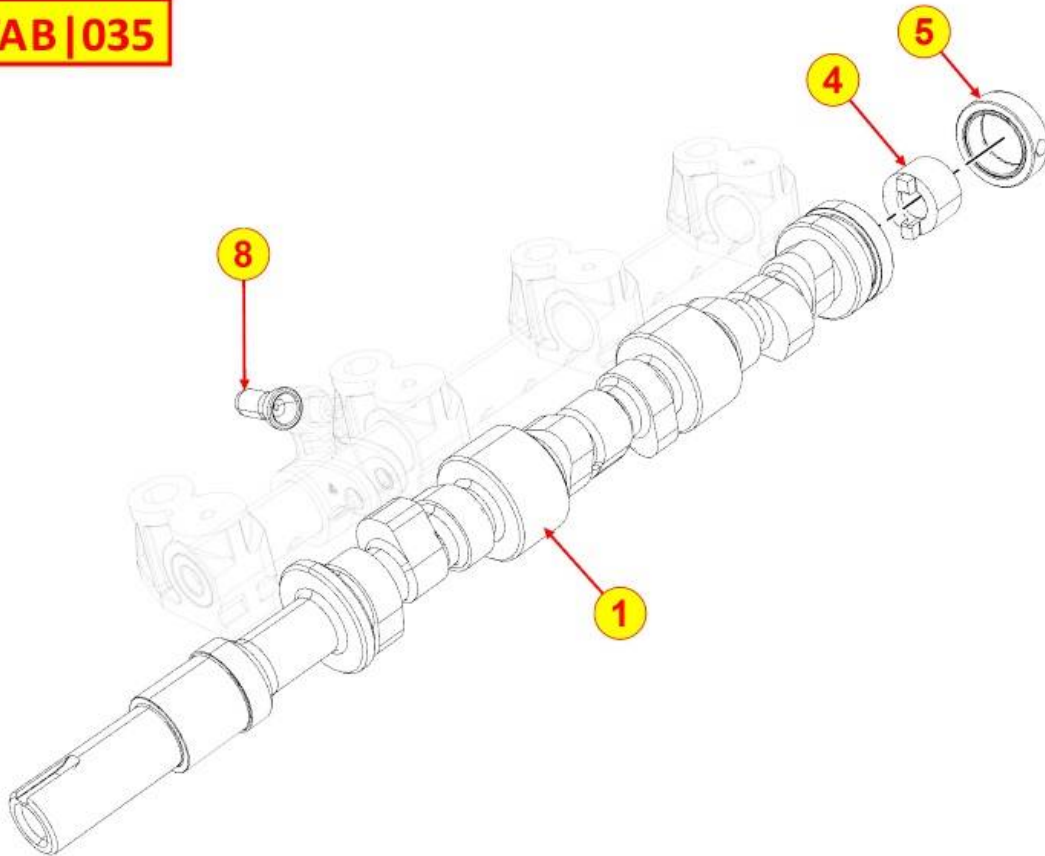

PAGURO - SPARE PARTS CATALOGUE
PAGURO 14000 - CAMSHAFT

TAB | 035

PAGURO - SPARE PARTS CATALOGUE
PAGURO 14000 - CAMSHAFT

NO.	CODE:	DESCRIPTION	Q.TY
1	AD40LO1011632	CAMSHAFT 1003	1
4	AD40LO3580035	ECCENTRIC	1
5	AD40LO1970460	FEEL PUMP SLEEVE ASSY	1
8	AD40LO1410112	PUSH ROD	3