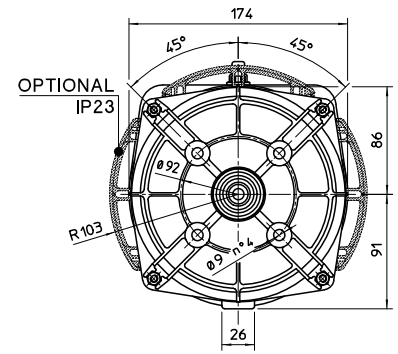

# OVERALL DIMENSIONS (OPTIONAL IP23)

dimensions in mm.

FORMA FORM FORME j609a

FORMA FORM FORME B9/c23

SOCKETS TYPE	P
AMERICAN	4
FRENCH	11,5
SCHUKO	14,5
CEE	52

FORM	TYPE	B	C	C1	D	CG
J609a	S15W 45	233,5	159	167	239,5	115
	S15W 60	248,5	174	182	254,5	123
	S15W 75	263,5	189	197	269,5	133
	S15W 85	273,5	199	207	279,5	135
	S15W 102	290,5	216	224	296,5	143
B9	S15W 45	234	159	167	240	115
	S15W 60	249	174	182	255	123
	S15W 75	264	189	197	270	133
	S15W 85	274	199	207	280	135
	S15W 102	291	216	224	297	143

# OVERALL DIMENSIONS B3B14 KIT

dimensions in mm.

SOCKETS TYPE	P
AMERICAN	4
FRENCH	11,5
SCHUKO	14,5
CEE	52

FORM	TYPE	A	C	C1
B3B14	S15W 45	258,5	169	177
	S15W 60	273,5	184	192
	S15W 75	288,5	199	207
	S15W 85	298,5	209	217