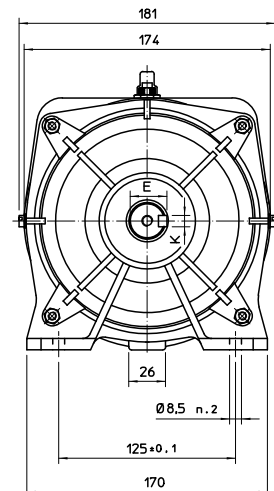

# OVERALL DIMENSIONS (OPTIONAL IP23)

dimensions in mm.

FORMA FORM FORME j609a

FORMA FORM FORME B9/c23

SOCKETS TYPE	P
AMERICAN	4
FRENCH	11,5
SCHUKO	14,5
CEE	52

FORM	TYPE	B	C	C1	D	CG
J609a	S15W 45	233,5	159	167	239,5	115
	S15W 60	248,5	174	182	254,5	123
	S15W 75	263,5	189	197	269,5	133
	S15W 85	273,5	199	207	279,5	135
	S15W 102	290,5	216	224	296,5	143
B9	S15W 45	234	159	167	240	115
	S15W 60	249	174	182	255	123
	S15W 75	264	189	197	270	133
	S15W 85	274	199	207	280	135
	S15W 102	291	216	224	297	143

# OVERALL DIMENSIONS B3B14 KIT

dimensions in mm.

SOCKETS TYPE	P
AMERICAN	4
FRENCH	11,5
SCHUKO	14,5
CEE	52

FORM	TYPE	A	C	C1
B3B14	S15W 45	258,5	169	177
	S15W 60	273,5	184	192
	S15W 75	288,5	199	207
	S15W 85	298,5	209	217

d	0.24 +0.015 +0.002	36	26	8
	0.22,2 +0.025 +0.004	40	24,7	4,75