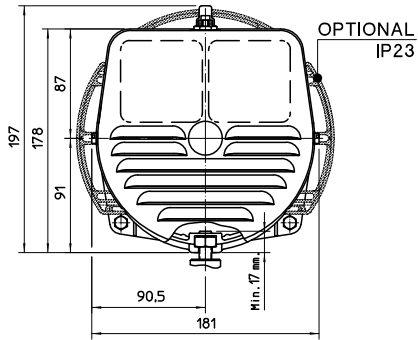

# OVERALL DIMENSIONS (OPTIONAL IP23)

dimensions in mm.

FORMA FORM FORME j609a

FORMA FORM FORME B9/c23

SOCKETS TYPE	P
AMERICAN	4
FRENCH	11,5
SCHUKO	14,5
CEE	52

FORM	TYPE	B	C	C1	D	CG
J609a	S15W 45	233,5	159	167	239,5	115
	S15W 60	248,5	174	182	254,5	123
	S15W 75	263,5	189	197	269,5	133
	S15W 85	273,5	199	207	279,5	135
	S15W 102	290,5	216	224	296,5	143
B9	S15W 45	234	159	167	240	115
	S15W 60	249	174	182	255	123
	S15W 75	264	189	197	270	133
	S15W 85	274	199	207	280	135
	S15W 102	291	216	224	297	143

# OVERALL DIMENSIONS B3B14 KIT

dimensions in mm.

SOCKETS TYPE	P
AMERICAN	4
FRENCH	11,5
SCHUKO	14,5
CEE	52

FORM	TYPE	A	C	C1
B3B14	S15W 45	258,5	169	177
	S15W 60	273,5	184	192
	S15W 75	288,5	199	207
	S15W 85	298,5	209	217