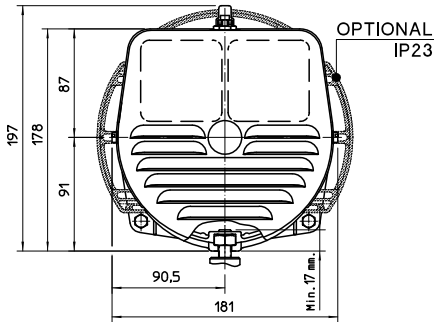

# OVERALL DIMENSIONS (OPTIONAL IP23)

dimensions in mm.

FORMA FORM FORME j609a

FORMA FORM FORME B9/c23

SOCKETS TYPE	P
AMERICAN	4
FRENCH	11,5
SCHUKO	14,5
CEE	52

FORM	TYPE	B	C	C1	D	CG
J609a	S15W 45	233,5	159	167	239,5	115
	S15W 60	248,5	174	182	254,5	123
	S15W 75	263,5	189	197	269,5	133
	S15W 85	273,5	199	207	279,5	135
	S15W 102	290,5	216	224	296,5	143
B9	S15W 45	234	159	167	240	115
	S15W 60	249	174	182	255	123
	S15W 75	264	189	197	270	133
	S15W 85	274	199	207	280	135
	S15W 102	291	216	224	297	143

# OVERALL DIMENSIONS B3B14 KIT

dimensions in mm.

SOCKETS TYPE	P
AMERICAN	4
FRENCH	11,5
SCHUKO	14,5
CEE	52

FORM	TYPE	A	C	C1
B3B14	S15W 45	258,5	169	177
	S15W 60	273,5	184	192
	S15W 75	288,5	199	207
	S15W 85	298,5	209	217