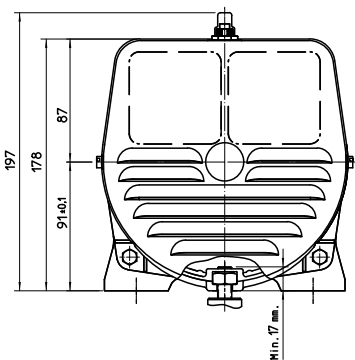

# OVERALL DIMENSIONS (OPTIONAL IP23)

dimensions in mm.

FORMA FORM FORME j609a

FORMA FORM FORME B9/c23

SOCKETS TYPE	P
AMERICAN	4
FRENCH	11,5
SCHUKO	14,5
CEE	52

FORM	TYPE	B	C	C1	D	CG
J609a	S15W 45	233,5	159	167	239,5	115
	S15W 60	248,5	174	182	254,5	123
	S15W 75	263,5	189	197	269,5	133
	S15W 85	273,5	199	207	279,5	135
	S15W 102	290,5	216	224	296,5	143
B9	S15W 45	234	159	167	240	115
	S15W 60	249	174	182	255	123
	S15W 75	264	189	197	270	133
	S15W 85	274	199	207	280	135
	S15W 102	291	216	224	297	143

# OVERALL DIMENSIONS B3B14 KIT

dimensions in mm.

SOCKETS TYPE	P
AMERICAN	4
FRENCH	11,5
SCHUKO	14,5
CEE	52

FORM	TYPE	A	C	C1
B3B14	S15W 45	258,5	169	177
	S15W 60	273,5	184	192
	S15W 75	288,5	199	207
	S15W 85	298,5	209	217