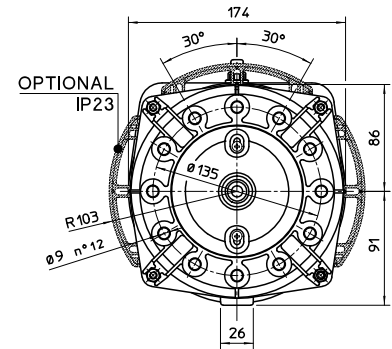

# OVERALL DIMENSIONS (OPTIONAL IP23)

dimensions in mm.

FORMA FORM FORME j609a

FORMA FORM FORME B9/c23

SOCKETS TYPE	P
AMERICAN	4
FRENCH	11,5
SCHUKO	14,5
CEE	52

FORM	TYPE	B	C	C1	D	CG
J609a	S15W 45	233,5	159	167	239,5	115
	S15W 60	248,5	174	182	254,5	123
	S15W 75	263,5	189	197	269,5	133
	S15W 85	273,5	199	207	279,5	135
	S15W 102	290,5	216	224	296,5	143
B9	S15W 45	234	159	167	240	115
	S15W 60	249	174	182	255	123
	S15W 75	264	189	197	270	133
	S15W 85	274	199	207	280	135
	S15W 102	291	216	224	297	143

# OVERALL DIMENSIONS B3B14 KIT

dimensions in mm.

SOCKETS TYPE	P
AMERICAN	4
FRENCH	11,5
SCHUKO	14,5
CEE	52

FORM	TYPE	A	C	C1
B3B14	S15W 45	258,5	169	177
	S15W 60	273,5	184	192
	S15W 75	288,5	199	207
	S15W 85	298,5	209	217