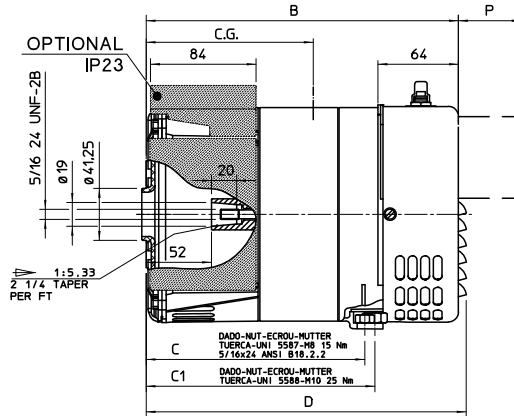

# OVERALL DIMENSIONS (OPTIONAL IP23)

dimensions in mm.

FORMA FORM FORME j609a

FORMA FORM FORME B9/c23

SOCKETS TYPE	P
AMERICAN	4
FRENCH	11,5
SCHUKO	14,5
CEE	52

FORM	TYPE	B	C	C1	D	CG
J609a	S15W 45	233,5	159	167	239,5	115
	S15W 60	248,5	174	182	254,5	123
	S15W 75	263,5	189	197	269,5	133
	S15W 85	273,5	199	207	279,5	135
	S15W 102	290,5	216	224	296,5	143
B9	S15W 45	234	159	167	240	115
	S15W 60	249	174	182	255	123
	S15W 75	264	189	197	270	133
	S15W 85	274	199	207	280	135
	S15W 102	291	216	224	297	143