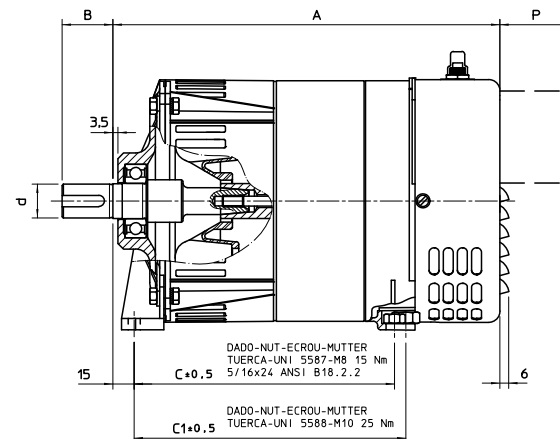

# OVERALL DIMENSIONS (OPTIONAL IP23)

dimensions in mm.

FORMA FORM FORME j609a

FORMA FORM FORME B9/c23

SOCKETS TYPE	P
AMERICAN	4
FRENCH	11,5
SCHUKO	14,5
CEE	52

FORM	TYPE	B	C	C1	D	CG
J609a	S15W 45	233,5	159	167	239,5	115
	S15W 60	248,5	174	182	254,5	123
	S15W 75	263,5	189	197	269,5	133
	S15W 85	273,5	199	207	279,5	135
	S15W 102	290,5	216	224	296,5	143
B9	S15W 45	234	159	167	240	115
	S15W 60	249	174	182	255	123
	S15W 75	264	189	197	270	133
	S15W 85	274	199	207	280	135
	S15W 102	291	216	224	297	143

# OVERALL DIMENSIONS B3B14 KIT

dimensions in mm.

SOCKETS TYPE	P
AMERICAN	4
FRENCH	11,5
SCHUKO	14,5
CEE	52

FORM	TYPE	A	C	C1
B3B14	S15W 45	258,5	169	177
	S15W 60	273,5	184	192
	S15W 75	288,5	199	207
	S15W 85	298,5	209	217