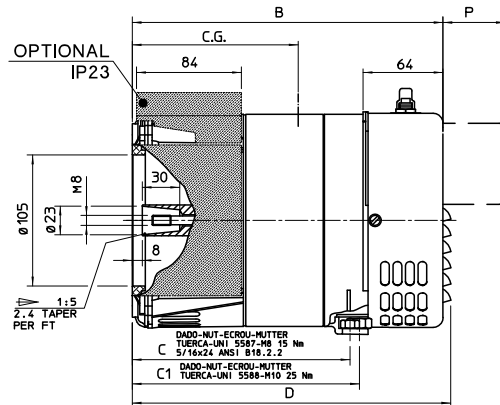

# OVERALL DIMENSIONS (OPTIONAL IP23)

dimensions in mm.

FORMA FORM FORME j609a

FORMA FORM FORME B9/c23

SOCKETS TYPE	P
AMERICAN	4
FRENCH	11,5
SCHUKO	14,5
CEE	52

FORM	TYPE	B	C	C1	D	CG
J609a	S15W 45	233,5	159	167	239,5	115
	S15W 60	248,5	174	182	254,5	123
	S15W 75	263,5	189	197	269,5	133
	S15W 85	273,5	199	207	279,5	135
	S15W 102	290,5	216	224	296,5	143
B9	S15W 45	234	159	167	240	115
	S15W 60	249	174	182	255	123
	S15W 75	264	189	197	270	133
	S15W 85	274	199	207	280	135
	S15W 102	291	216	224	297	143

# OVERALL DIMENSIONS B3B14 KIT

dimensions in mm.

SOCKETS TYPE	P
AMERICAN	4
FRENCH	11,5
SCHUKO	14,5
CEE	52

FORM	TYPE	A	C	C1
B3B14	S15W 45	258,5	169	177
	S15W 60	273,5	184	192
	S15W 75	288,5	199	207
	S15W 85	298,5	209	217